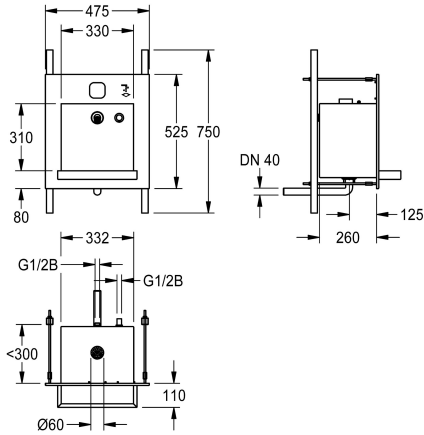

KWC ALL-IN-ONE

Wastafeleenheid voor water, zeep, lucht

Modell-Linie: ALL-IN-ONE | ALIO320

Wastafels | Wastafels

KWC-No.

2000101444

Bak steekt 125 mm uit

2000101445

gebruiksruimte en bak van roestvrij staal, oppervlak geborsteld, gelast.

Afmetingen 475 x 530 x 390 mm (B x H x D)
Bak steekt 125 mm uit.

Technical Data

Kuippositie
Kuip - kuip diepte
Afwerking kuip
Kuip - diepte
Kuipvorm
Kuip - breedte
Kleur
Materiaal
Materiaalcode
Materiaaldikte
Totale diepte
Totale hoogte
Totale breedte
Overloop
inclusief sifon
Oppervlakafwerking
Kraanvlak
Type montage
Type afvoer kit
Positie afvoeropening
Lengte uitloop
afvoer kit inbegrepen

Centraal
370 mm
Zijdeglast
40 mm
Rechthoekig
330 mm
Geen kleur
Roestvrij staal
1.4301
1.2 mm
390 mm
530 mm
475 mm
Neen
Neen
Zijdeglast
Neen
Inbouw
Gelaste geperforeerde afvoerplug
Centraal
141 mm
Ja

Vereiste toebehoren