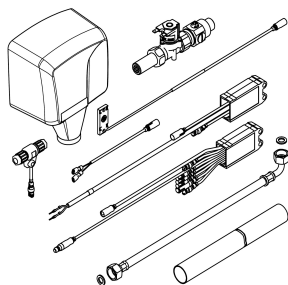

szczerkowanej stali szlachetnej – wszystko zespawane ze sobą.

Wymiary zewnętrzne (szer. x wys. x głęb.): 475 x 530 x 390 mm
Głębokość występu komory poza lico modułu umywalkowego: 125 mm

Dane techniczne

Umiejscowienie komory
Komora - głębokość komory
Wykończenie powierzchni miski
Głębokość komory
Kształt miski
Szerokość komory
Kolor
Materiał
Kod materiałowy
Grubość materiału
Łączna głębokość
Łączna wysokość
Łączna szerokość
Przelew
Syfon w komplecie
Wykończenie powierzchni
Półka na baterię
Rodzaj montażu
Rodzaje zestawów odpływowych
Pozycja ujęcia
Długość wysięgu
Zestaw odpływowy w komplecie

W środku
370 mm
Matowe
40 mm
Prostokąt
330 mm
Brak koloru
Stal szlachetna
1.4301
1.2 mm
390 mm
530 mm
475 mm
Nie
Nie
Matowe
Nie
Możaż podtynkowy
Zintegrowany zawór sitkowy (wspawany na stałe)
W środku
141 mm
Tak

KWC ALL-IN-ONE

Kompletny zestaw umywalkowy woda, mydło, powietrze

Modell-Linie: ALL-IN-ONE | ALIO320
Umywalki | Umywalki pojedyncze

Niezbędne akcesoria

Elektroniczne elementy armatury

2030048572
PWC300002

ALL-IN-ONE Zbiornik na mydło