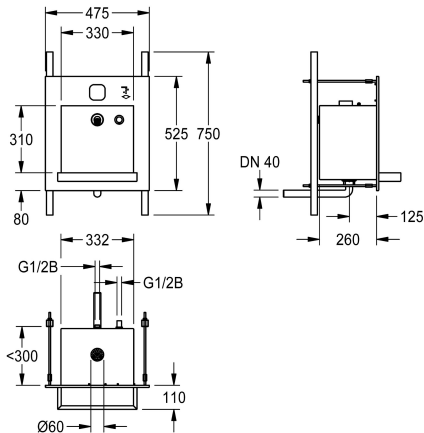

KWC ALL-IN-ONE

Kompletny zestaw umywalkowy woda, mydło, powietrze

Modell-Linie: ALL-IN-ONE | ALIO320

Umywalki | Umywalki pojedyncze

KWC-No.

2000101444

ALL-IN-ONE Kompletny zestaw umywalkowy woda, mydło, powietrze

2000101445

ALL-IN-ONE Kompletny zestaw umywalkowy woda, mydło

Moduł umywalkowy do zabudowy w ścianie. Woda, mydło, powietrze uruchamiane automatycznie po zamknięciu wody. Odporny na wandalizm, specjalnie przystosowany do toalet publicznych na parkingach przydrożnych i piętrowych. Elementy techniczne dostępne z pomieszczenia serwisowego. W komplecie obudowa, wnęka funkcyjna oraz komora wykonane ze

szczerkowanej stali szlachetnej – wszystko zespawane ze sobą.

Wymiary zewnętrzne (szer. x wys. x głęb.): 475 x 530 x 390 mm
Głębokość występu komory poza lico modułu umywalkowego: 125 mm

Dane techniczne

Umiejscowienie komory
Komora - głębokość komory
Wykończenie powierzchni miski
Głębokość komory
Kształt miski
Szerokość komory
Kolor
Materiał
Kod materiałowy
Grubość materiału
Łączna głębokość
Łączna wysokość
Łączna szerokość
Przelew
Syfon w komplecie
Wykończenie powierzchni
Półka na baterię
Rodzaj montażu
Rodzaje zestawów odpływowych
Pozycja ujęcia
Długość wysięgu
Zestaw odpływowy w komplecie

W środku
370 mm
Matowe
40 mm
Prostokąt
330 mm
Brak koloru
Stal szlachetna
1.4301
1.2 mm
390 mm
530 mm
475 mm
Nie
Nie
Matowe
Nie
Możaż podtynkowy
Zintegrowany zawór sitkowy (wspawany na stałe)
W środku
141 mm
Tak