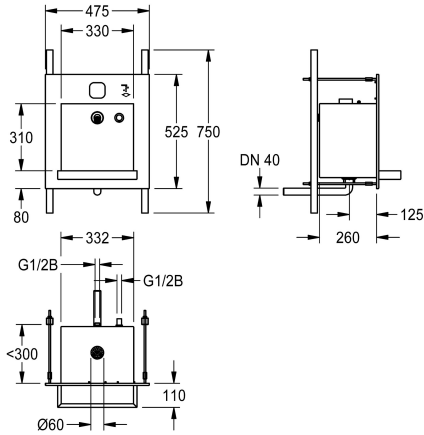

KWC ALL-IN-ONE

Washbasin unit for water, soap, air

Modell-Linie: ALL-IN-ONE | ALIO320

Tvättställ | Tvättställ

KWC-No.

2000101444

ALL-IN-ONE washbasin unit for water, soap, air

2000101445

ALL-IN-ONE washbasin unit for water, soap

Tvättenhet för installation i väggen, vandalsäker, särskilt lämplig för offentliga toaletter på parkeringsplatser och parkeringsdäck. Funktionskomponenter nås via servicerum. Komplet enhet med hölje, samtliga användarområde och skål tillverkat av rostfritt stål, ytborstad, svetsad.

Mått: 475 x 530 x 390 mm (B x H x D)

Utsprång ur skål 125 mm

För leverans av tvål och vatten med sekvensstyrning för handtork

Technical Data

skål placering

Skål.- skål djup

Skål finish

Skål - djup

Skål form

Skål - vidd

Färg

Material

Materialkod

Material tjocklek

Övergripande djup

Total höjd

Total bredd

Bräddavlopp

vattenläs ingår

Ytfinish

Kran hylla

Typ av montering

Typ av avfallsbehållare

Avfalls håls placering

Avfalls håls beräkning

avfallsbehållare ingår

Mitten

370 mm

Satin yta

40 mm

Rektangel

330 mm

Ingen färg

Rostfritt stål

1.4301

1.2 mm

390 mm

530 mm

475 mm

Nej

Nej

Satin yta

Nej

Infälld montering

Svetsat perforerad sil (ej avtagbar)

Mitten

141 mm

Ja

Nödvändiga tillbehör