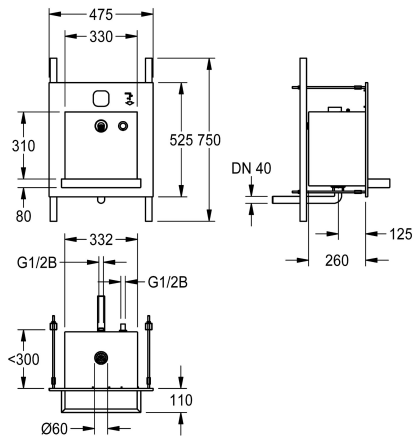

KWC ALL-IN-ONE

Mycí jednotka voda, mýdlo

Modell-Linie: ALL-IN-ONE | ALIO330

Umyvadla | Umyvadla

KWC-No.

2000101444

ALL-IN-ONE Mycí jednotka voda, mýdlo s následným spuštěním osoušeče rukou

2000101445

ALL-IN-ONE Mycí jednotka voda, mýdlo

Mycí jednotka na dávkování vody a mýdla, k montáži do stěny, odolná proti vandalizmu, zvláště vhodná pro zařízení veřejných WC na parkovištích a v parkovacích garážích. Dostupnost funkčních komponentů ze servisní místnosti. Kompletní jednotka s pláštěm, mycím prostorem s umyvadlem z chromniklové oceli, povrch

kartáčovaný, svařeno.

Rozměry 475 x 530 x 390 mm (š x v x h)
Přesah umyvadla 125 mm

Technické údaje

Umístění umyvadla
Umyvadlo - výška
Celková délka umyvadla
Umyvadlo - hloubka
Tvar umyvadla
Umyvadlo - šířka
Barva
Materiál
Kód materiálu
Tloušťka materiálu
Celková hloubka
Celková výška
Celková šířka
Přepad
Včetně sifonu
Povrch
Místo pro armaturu
Způsob montáže
Typ odpadové sady
Umístění odtoku
Včetně odpadové sady

středový
370 mm
hedvábně matný
40 mm
obdélník
330 mm
bezbarvý
ušlechtilá ocel
1.4301
1.2 mm
390 mm
530 mm
475 mm
Ne
Ne
hedvábně matný
Ne
zahlobené připevnění
přivařený perforovaný odtok (nevyjímatelný)
centrální
ano

Nezbytné příslušenství