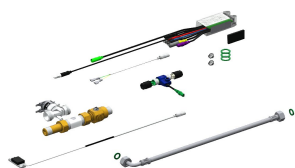

KWC ALL-IN-ONE

Mycí jednotka voda, mýdlo

Modell-Linie: ALL-IN-ONE | ALIO330
Umyvadla | Umyvadla

ALL-IN-ONE Nádrž na mýdlo

2000101448
ZAQUA083

Elektronické komponenty armatur

2000101449
AQUA121