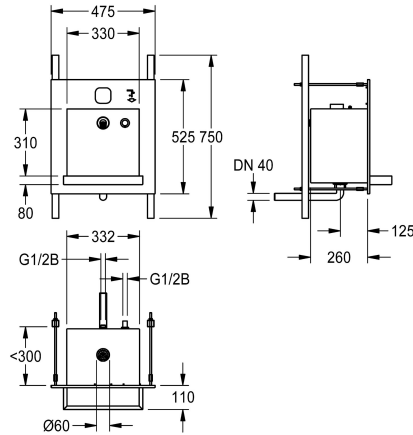

## KWC ALL-IN-ONE

Waschplatzeinheit für Wasser, Seife

Modell-Linie: ALL-IN-ONE | ALIO330

Waschtische & Waschrinnen | Waschtische

### KWC-Nr.

**2000101444**

ALL-IN-ONE Waschplatzeinheit für Wasser, Seife, Luft

**2000101445**

ALL-IN-ONE Waschplatzeinheit für Wasser, Seife

Waschplatzeinheit zum Wandeinbau, Vandalismus hemmend, speziell geeignet für öffentliche WC-Anlagen auf Parkplätzen und in Parkhäusern. Funktionskomponenten über Technikraum zugänglich. Kompletteneinheit mit Gehäuse, Nutzungsraum und Becken aus Chromnickelstahl, Oberfläche gebürstet, verschweißt. Gehäuse wandbündig im Benutzerraum montiert. Becken mit fugenlos eingeformtem Sieb Ablauf und Ablaufbogen DN 40. Manuell zu betätigender Seifenspender, Wandauslauf für Trinkwasser, Messing poliert verchromt, in der Rückwand des Nutzungsraumes. Mit 2 Bediensymbolen als Sensorschutz im Gehäuse für Steuerung

Wasserabgabe und Seifenspender. Nicht sichtbare Befestigung mittels Gewindestangen und Stabilisierungsstreben im Technikraum.

Abmessungen 475 x 530 x 390 mm (B x H x T)  
 Beckenausladung 125 mm

Hinweis: Notwendige Armaturenkomponenten und passender Seifentank gehören nicht zum Lieferumfang des Waschtisches.

### Technische Daten

Beckenposition	mittig
Becken: Höhe	370 mm
Oberflächenbehandlung des Beck	seidenmatt
Becken: Tiefe	40 mm
Beckenform	Rechteck
Becken: Breite	330 mm
Farbe	keine Farbe
Material	Edelstahl
Materialtyp	1.4301 Chromnickelstahl V2A
Materialstärke	1.2 mm
Gesamttiefe	390 mm
Gesamthöhe	530 mm
Gesamtbreite	475 mm
Überlauf	nein
Siphon inklusive	nein
Oberflächenbehandlung	seidenmatt
Armaturenbank	nein
Art der Montage	Unterputzmontage
Typ der Ablaufgarnitur	eingeschweißtes Sieb (nicht en
Position Ablauf	mittig
Ablaufgarnitur inklusive	ja