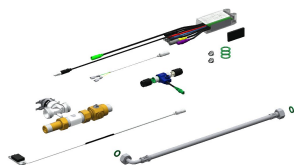

KWC ALL-IN-ONE

Waschplatzeinheit für Wasser, Seife

Modell-Linie: ALL-IN-ONE | ALIO330

Waschtische & Waschrinnen | Waschtische

Notwendiges Zubehör

ALL-IN-ONE Seifentank

2000101448
ZAQUA083

Elektronische Armaturenkomponenten

2000101449
AQUA121