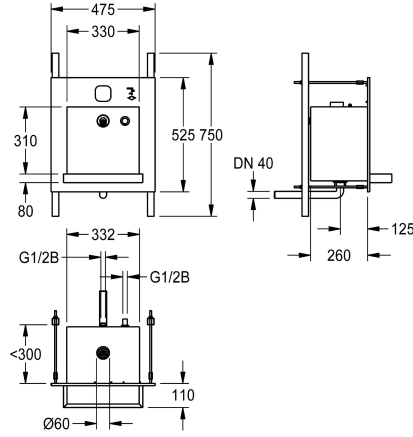

KWC ALL-IN-ONE Käsienpesuallasyksikkö

Modell-Linie: ALL-IN-ONE | ALIO330
Pesualtaat | Pesualtaat

KWC-No.

2000101444

Altaan ulkonema 125 mm

2000101445

Altaan ulkonema 310 mm

Seinään asennettava pesuysikkö, esteetön sekä ikkivallan kestävä. Sopii erityisesti yleisiin WC-tiloihin parkkipaikoilla sekä halleissa. Huolto tapahtuu huoltotilasta käsin. Hitsattu runko sekä käyttöalue harjattua ruostumatonta terästä. Allas, jossa saumattomasti muotoiltu seulatyhjennys ja tyhjennyskulma DN 40. Käsiikäyttöinen saippua-annostelija, juomaveden seinäsuutin kiillotettua kromattua messinkiä käyttötilan takaseinässä. 2

käyttösymbolia anturisuojana kotelossa vedenjakelun ja saippua-annostelijan ohjaamiseen. Näkymätön kiinnitys kierretankoilla ja stabilointituilla teknisessä huoneessa.

Altaan ulottuma 125 mm.
Mitat 475 x 530 x 390 mm (L x K x S)

Tekniset tiedot

Altaan paikka
Altaan korkeus
Altaan pinta
Altaan syvyys
Altaan muoto
Altaan pituus
Väri
Materiaali
Rst teräslaji
Materiaalin vahvuus
Kokonaissyvyys
Kokonaiskorkeus
Kokonaisleveys
Ylijuoksu
sisältää vesilukon
Pinnan viimeistely
Hanataso
Asennustapa
Pohjaventtiilin tyyppi
Pohjaventtiilin paikka
sisältää pohjaventtiilin
lviCode

Keskus
370 mm
Satiinipintainen
40 mm
Suorakulma
330 mm
Väritön
Ruostumaton teräs
1.4301
1.2 mm
390 mm
530 mm
475 mm
Ei
Ei
Satiinipintainen
Ei
Uppotettu asennus
Hitsattu reijitetty pohjaventtiili (ei vaihdettavissa)
Keskellä
Kyllä
0