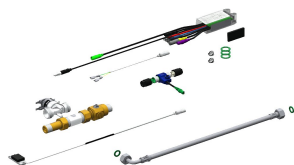

KWC ALL-IN-ONE Käsienpesuallasyksikkö

Modell-Linie: ALL-IN-ONE | ALIO330
Pesualtaat | Pesualtaat

Tarvittavat lisävarusteet

ALL-IN-ONE saippuasäiliö

2000101448
ZAQUA083

Elektroniset ohjauskomponentit

2000101449
AQUA121