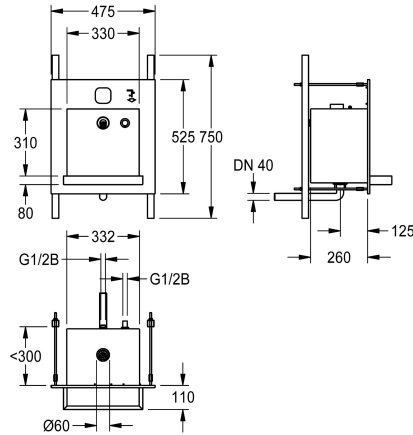

KWC ALL-IN-ONE

Unité de lavage

Modell-Linie: ALL-IN-ONE | ALIO330

Lavabos | Lavabos

KWC-No.

2000101444

Unité de lavage ALL-IN-ONE

2000101445

Projection de la vasque 310 mm

Poste de lavage à encastrer dans le mur, résistant au vandalisme, convient particulièrement aux toilettes publiques dans les parkings. Composants fonctionnels accessibles via un local technique. Poste complet comprenant un habillage, une zone réservée aux utilisateurs et une vasque soudée en inox brossé. Projection de la

vasque 125 mm.

Dimensions 475 x 530 x 390 mm (L x H x P)

Pour la distribution d'eau et de savon

Données techniques

position du vasque
Vasque - hauteur du vasque
finition du bac
Profondeur du vasque
Forme du bac
Largeur du vasque
Couleur
Matière
Code du matériel
Épaisseur de matière
Profondeur totale
Hauteur totale
Largeur totale
Trop-plein
siphon intégré
Finition de surface
Saillie de robinetterie
Type de montage
Type de kit d'évacuation
Position du vidage
kit d'évacuation inclus
teamNumber

Au milieu
370 mm
Finition satinée
40 mm
Rectangle
330 mm
Pas de couleur
Acier inoxydable
1.4301
1.2 mm
390 mm
530 mm
475 mm
Non
Non
Finition satinée
Non
Montage encastré
évacuation perforés soudés (non amovible)
Centre centre
Oui
0

Accessoires nécessaires