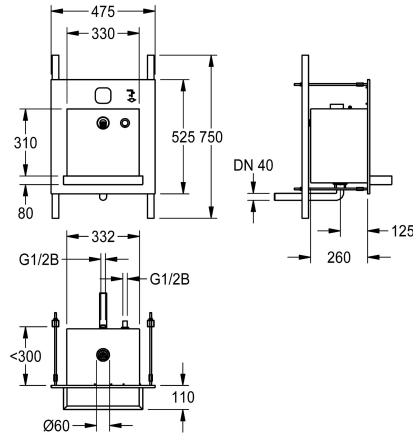

KWC ALL-IN-ONE

Wastafeleenheid voor water- en zeep

Modell-Linie: ALL-IN-ONE | ALIO330

Wastafels | Wastafels

KWC-No.

2000101444

Bak steekt 125 mm uit

2000101445

geborsteld, gelast.

Afmetingen 475 x 530 x 390 mm (B x H x D)

Bak steekt 125 mm uit.

Technical Data

Kuippositie
Kuip - kuip diepte
Afwerking kuip
Kuip - diepte
Kuipvorm
Kuip - breedte
Kleur
Materiaal
Materiaalcode
Materiaaldikte
Totale diepte
Totale hoogte
Totale breedte
Overloop
inclusief sifon
Oppervlakafwerking
Kraanvlak
Type montage
Type afvoer kit
Positie afvoeropening
afvoer kit inbegrepen

Centraal
370 mm
Zijdeglsn
40 mm
Rechthoekig
330 mm
Geen kleur
Roestvrij staal
1.4301
1.2 mm
390 mm
530 mm
475 mm
Neen
Neen
Zijdeglsn
Neen
Inbouw
Gelaste geperforeerde afvoerplug
Centraal
Ja

Vereiste toebehoren