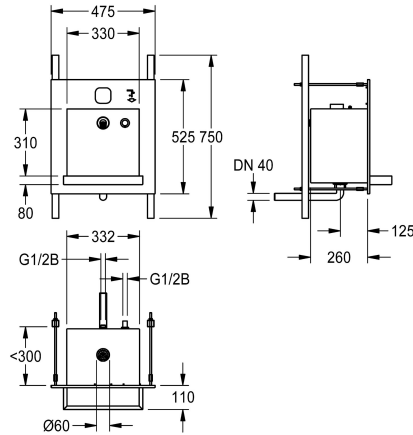

KWC ALL-IN-ONE

Wastafeleenheid voor water- en zeep

Modell-Linie: ALL-IN-ONE | ALIO330

Wastafels | Wastafels

KWC-No.

2000101444

Bak steekt 125 mm uit

2000101445

geborsteld, gelast.

Afmetingen 475 x 530 x 390 mm (B x H x D)

Bak steekt 125 mm uit.

Technical Data

Kuippositie
Kuip - kuip diepte
Afwerking kuip
Kuip - diepte
Kuipvorm
Kuip - breedte
Kleur
Materiaal
Materiaalcode
Materiaaldikte
Totale diepte
Totale hoogte
Totale breedte
Overloop
inclusief sifon
Oppervlakafwerking
Kraanvlak
Type montage
Type afvoer kit
Positie afvoeropening
afvoer kit inbegrepen

Centraal
370 mm
Zijdegls
40 mm
Rechthoekig
330 mm
Geen kleur
Roestvrij staal
1.4301
1.2 mm
390 mm
530 mm
475 mm
Neen
Neen
Zijdegls
Neen
Inbouw
Gelaste geperforeerde afvoerplug
Centraal
Ja

Vereiste toebehoren