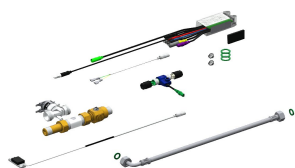

szcztokowanej stali szlachetnej – wszystko zespawane ze sobą.

Wymiary zewnętrzne (szer. x wys. x głęb.): 475 x 530 x 390 mm
Głębokość występu komory poza lico modułu umywalkowego: 125 mm

Dane techniczne

W środku
370 mm
Matowe
40 mm
Prostokąt
330 mm
Brak koloru
Stal szlachetna
1.4301
1.2 mm
390 mm
530 mm
475 mm
Nie
Nie
Matowe
Nie
Montaż podtynkowy
Zintegrowany zawór sitkowy (wspawany na stałe)
W środku
Tak

Niezbędne akcesoria

KWC ALL-IN-ONE

Kompletny zestaw umywalkowy woda, mydło

Modell-Linie: ALL-IN-ONE | ALIO330
Umywalki | Umywalki pojedyncze

ALL-IN-ONE Zbiornik na mydło

2000101448
ZAQUA083

Elektroniczne elementy armatury