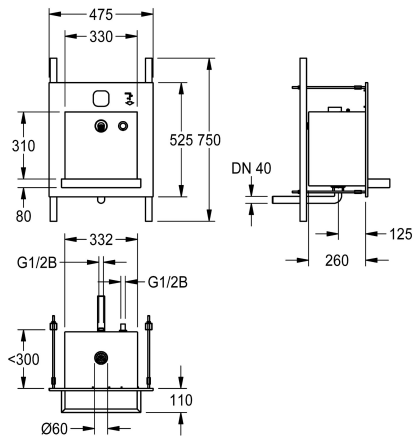

KWC ALL-IN-ONE

Kompletny zestaw umywalkowy woda, mydło

Modell-Linie: ALL-IN-ONE | ALIO330

Umywalki | Umywalki pojedyncze

KWC-No.

2000101444

ALL-IN-ONE Kompletny zestaw umywalkowy woda, mydło, powietrze

2000101445

ALL-IN-ONE Kompletny zestaw umywalkowy woda, mydło

Moduł umywalkowy do zabudowy w ścianie. Woda, mydło. Odporny na wandalizm, specjalnie przystosowany do toalet publicznych na parkingach przydrożnych i piętrowych. Elementy techniczne dostępne z pomieszczenia serwisowego. W komplecie obudowa, wnętka funkcyjna oraz komora wykonane ze

szcztokowanej stali szlachetnej – wszystko zespawane ze sobą.

Wymiary zewnętrzne (szer. x wys. x głęb.): 475 x 530 x 390 mm
Głębokość występu komory poza lico modułu umywalkowego: 125 mm

Dane techniczne

Umiejscowienie komory
Komora - głębokość komory
Wykończenie powierzchni miski
Głębokość komory
Kształt miski
Szerokość komory
Kolor
Materiał
Kod materiałowy
Grubość materiału
Łączna głębokość
Łączna wysokość
Łączna szerokość
Przelew
Syfon w komplecie
Wykończenie powierzchni
Półka na baterię
Rodzaj montażu
Rodzaje zestawów odpływowych
Pozycja ujścia
Zestaw odpływowy w komplecie

W środku
370 mm
Matowe
40 mm
Prostokąt
330 mm
Brak koloru
Stal szlachetna
1.4301
1.2 mm
390 mm
530 mm
475 mm
Nie
Nie
Matowe
Nie
Montaż podtynkowy
Zintegrowany zawór sitkowy (wspawany na stałe)
W środku
Tak

Niezbędne akcesoria