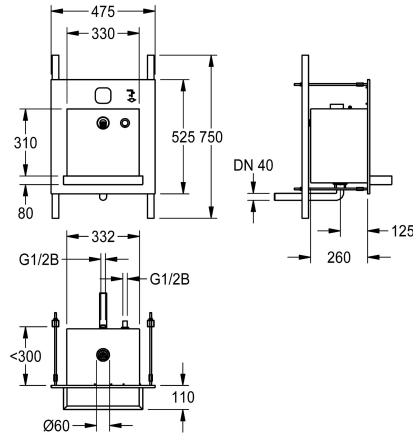

KWC ALL-IN-ONE

Washbasin unit for water, soap

Modell-Linie: ALL-IN-ONE | ALIO330

Tvättställ | Tvättställ

KWC-No.

2000101444

ALL-IN-ONE washbasin unit for water, soap, air

2000101445

ALL-IN-ONE washbasin unit for water, soap

Tvättenhet för installation i väggen, vandalsäker, särskilt lämplig för offentliga toaletter på parkeringsplatser och parkeringsdäck. Funktionskomponenter nås via servicerum. Komplet enhet med hölje, användarområde och skål av rostfritt stål, ytborstad, svetsad.

Skål utsprång 125 mm.

Mått: 475 x 530 x 390 mm (B x H x D)
För leverans av vatten och tvål

Technical Data

skål placering

Skål.- skål djup

Skål finish

Skål - djup

Skål form

Skål - vidd

Färg

Material

Materialkod

Material tjocklek

Övergripande djup

Total höjd

Total bredd

Bräddavlopp

vattenlös ingår

Ytfinish

Kran hylla

Typ av montering

Typ av avfallsbehållare

Avfalls håls placering

avfallsbehållare ingår

Mitten

370 mm

Satin yta

40 mm

Rektangel

330 mm

Ingen färg

Rostfritt stål

1.4301

1.2 mm

390 mm

530 mm

475 mm

Nej

Nej

Satin yta

Nej

Infälld montering

Svetsat perforerad sil (ej avtagbar)

Mitten

Ja

Nödvändiga tillbehör