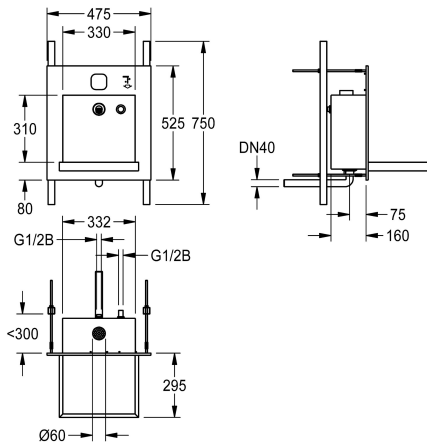

KWC ALL-IN-ONE

Mycí jednotka voda, mýdlo s následným spuštěním osoušeče rukou - bezbariérová

Modell-Linie: ALL-IN-ONE | ALIO325

Umyvadla | Umyvadla

KWC-No.

2000101446

ALL-IN-ONE Mycí jednotka voda, mýdlo s následným spuštěním osoušeče rukou - bezbariérová

mycím prostorem a umyvadlem z chromiklové oceli, povrch kartáčovaný, svařeno.

Rozměry 475 x 530 x 470 mm (š x v x h)
Přesah umyvadla 310 mm

Technické údaje

Umístění umyvadla
Umyvadlo - výška
Celková délka umyvadla
Umyvadlo - hloubka
Tvar umyvadla
Umyvadlo - šířka
Barva
Materiál
Kód materiálu
Celková hloubka
Celková výška
Celková šířka
Přepad
Včetně sifonu
Povrch
Místo pro armaturu
Způsob montáže
Typ odpadové sady
Umístění odtoku
Včetně odpadové sady

středový
40 mm
hedvábně matný
450 mm
obdélník
330 mm
bezbarvý
ušlechtilá ocel
1.4301
470 mm
530 mm
475 mm
Ne
Ne
hedvábně matný
Ne
zahlubené připevnění
přivařený perforovaný odtok (nevyjímatelný)
střed vzadu
ano