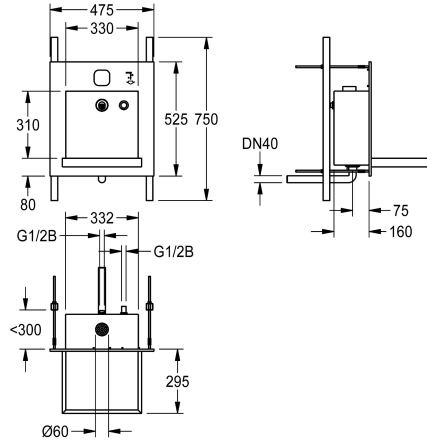

### KWC-Nr.

**2000101446**

ALL-IN-ONE Waschplatzeinheit, barrierefrei, für Wasser, Seife, Luft

**2000101447**

ALL-IN-ONE Waschplatzeinheit, barrierefrei, für Wasser, Seife

Waschplatzeinheit für Wasser- und Seifenabgabe mit Folgesteuerung Händetrockner, zum Wandeinbau, barrierefreie Ausführung, Vandalismus hemmend, speziell geeignet für öffentliche WC-Anlagen auf Parkplätzen und in Parkhäusern. Funktionskomponenten über Technikraum zugänglich.

Kompletteinheit mit Gehäuse, Nutzungsraum und Becken aus Chromnickelstahl, Oberfläche gebürstet, verschweißt.

Abmessungen 475 x 530 x 470 mm (B x H x T)  
Beckenausladung 310 mm

### Technische Daten

Beckenposition	mittig
Becken: Höhe	40 mm
Oberflächenbehandlung des Beckens	seidenmatt
Becken: Tiefe	450 mm
Beckenform	Rechteck
Becken: Breite	330 mm
Farbe	keine Farbe
Material	Edelstahl
Materialtyp	1.4301 Chromnickelstahl V2A
Gesamttiefe	470 mm
Gesamthöhe	530 mm
Gesamtbreite	475 mm
Überlauf	nein
Siphon inklusive	nein
Oberflächenbehandlung	seidenmatt
Armaturenbank	nein
Art der Montage	Unterputzmontage
Typ der Ablaufgarnitur	eingeschweißtes Sieb (nicht en
Position Ablauf	mittig hinten
Ablaufgarnitur inklusive	ja
teamNumber	0