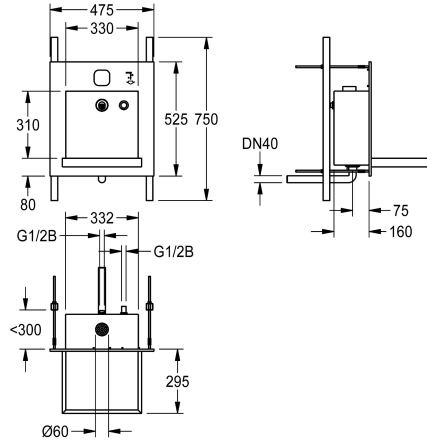

### KWC-Nr.

**2000101446**

ALL-IN-ONE Waschplatzeinheit, barrierefrei, für Wasser, Seife, Luft

**2000101447**

ALL-IN-ONE Waschplatzeinheit, barrierefrei, für Wasser, Seife

Waschplatzeinheit für Wasser- und Seifenabgabe mit Folgesteuerung Händetrockner, zum Wandeinbau, barrierefreie Ausführung, Vandalismus hemmend, speziell geeignet für öffentliche WC-Anlagen auf Parkplätzen und in Parkhäusern. Funktionskomponenten über Technikraum zugänglich.

Kompletteinheit mit Gehäuse, Nutzungsraum und Becken aus Chromnickelstahl, Oberfläche gebürstet, verschweißt.

Abmessungen 475 x 530 x 470 mm (B x H x T)  
Beckenausladung 310 mm

### Technische Daten

Beckenposition	mittig
Becken: Höhe	40 mm
Oberflächenbehandlung des Beck	seidenmatt
Becken: Tiefe	450 mm
Beckenform	Rechteck
Becken: Breite	330 mm
Farbe	keine Farbe
Material	Edelstahl
Materialtyp	1.4301 Chromnickelstahl V2A
Gesamttiefe	470 mm
Gesamthöhe	530 mm
Gesamtbreite	475 mm
Überlauf	nein
Siphon inklusive	nein
Oberflächenbehandlung	seidenmatt
Armaturenbank	nein
Art der Montage	Unterputzmontage
Typ der Ablaufgarnitur	eingeschweißtes Sieb (nicht en
Position Ablauf	mittig hinten
Ablaufgarnitur inklusive	ja