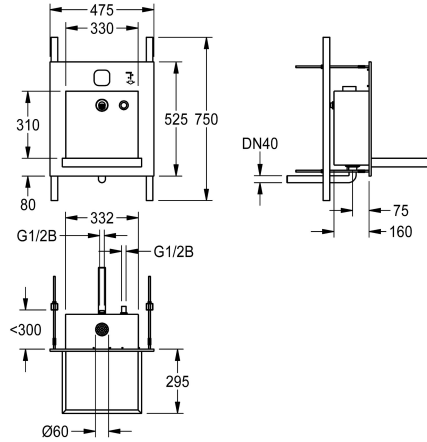

KWC ALL-IN-ONE Unidad de lavado

Modell-Linie: ALL-IN-ONE | ALIO325
Lavabo | Lavabos

KWC-No.

2000101446

Unidad de lavado ALL-IN-ONE

2000101447

Unidad de lavado ALL-IN-ONE

Unidad de lavadero para suministro de agua y jabón con secamanos con control secuencial para montaje en pared, en versión accesible para discapacitados, resistente al vandalismo, especialmente adecuada para instalaciones de baños públicos en aparcamientos y garajes. Componentes funcionales accesibles a

través de patinillo. Unidad completa con carcasa, espacio útil y cubeta de acero de cromo-níquel, superficie cepillada y soldada.

Aprovechamiento de cubeta 310 mm
Dimensiones 475 x 530 x 470 mm (L x A x P)

Datos técnicos

Posición de la cubeta

Medio

Altura de la cubeta

40 mm

Tratamiento de la superficie del lavabo

Acabado satinado

Longitud de lavabo

450 mm

Forma de la cubeta

Rectángulo

Anchura de la cubeta

330 mm

Color

Sin color

Material

Acero inoxidable

Código

1.4301

Profundidad

470 mm

Altura

530 mm

Anchura total

475 mm

Rebosadero

No

sifón incluidos

No

Acabado de superficie

Acabado satinado

Repisa grifos

No

Tipo de montaje

Montaje empotrado

Tipo de vertedero

Residuos de soldadura perforado (no extraíble)

Posición del desagüe

Detrás al centro

rebosadero incluido

Si

Accesorio necesario