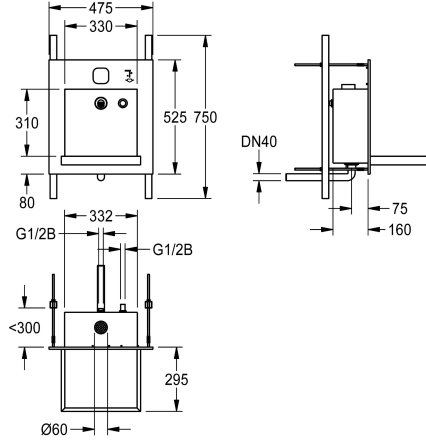

KWC ALL-IN-ONE Käsienpesuallasyksikkö

Modell-Linie: ALL-IN-ONE | ALIO325
Pesualtaat | Pesualtaat

KWC-No.

2000101446
Altaan ulkonema 310 mm

2000101447
Altaan ulkonema 310 mm

Seinään asennettava pesuyksikkö käsienuivaajalla, esteetön sekä ilkivallan kestävä. Sopii erityisesti yleisiin WC-tiloihin parkkipaikoilla sekä -halleissa. Huolto tapahtuu huoltotilasta käsin. Hitsattu runko sekä käyttöalue harjattua ruostumatonta terästä. Allas, jossa saumattomasti muotoiltu seulatyhjennys ja tyhjennyskulma DN 40. Käsiikäyttöinen saippua-annostelija, veden seinäsuutin kiillotettua kromattua messinkiä käyttötilan

takaseinässä. 2 käyttösymbolia anturisuojana kotelossa vedenjakelun ja saippua-annostelijan ohjaamiseen. Näkymätön kiinnitys kierretankoilla ja stabilointituilla teknisessä tilassa. Mitat 475 x 530 x 470 mm (L x K x S)
Huomautus: Tarvittavat kiinnitysosat ja niihin sopiva saippuasäiliö eivät sisälly pesualtaan toimitukseen

Tekniset tiedot

Altaan paikka
Altaan korkeus
Altaan pinta
Altaan syvyys
Altaan muoto
Altaan pituus
Väri
Materiaali
Rst teräslaji
Kokonaissyvyys
Kokonaiskorkeus
Kokonaisleveys
Ylijuoksu
sisältää vesilukon
Pinnan viimeistely
Hanataso
Asennustapa
Pohjaventtiilin tyyppi
Pohjaventtiilin paikka
sisältää pohjaventtiilin
lviCode

Keskus
40 mm
Satiinipintainen
450 mm
Suorakulma
330 mm
Väritön
Ruostumaton teräs
1.4301
470 mm
530 mm
475 mm
Ei
Ei
Satiinipintainen
Ei
Uppotettu asennus
Hitsattu reijitetty pohjaventtiili (ei vaihdettavissa)
Kesellä takana
Kyllä
0