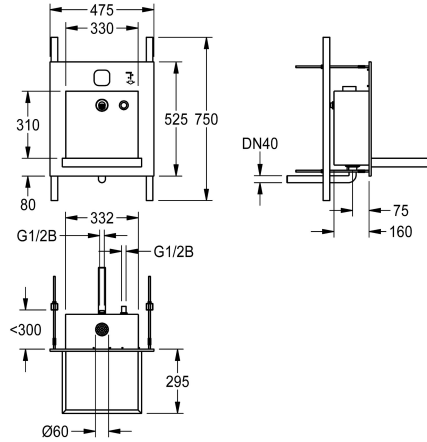

KWC ALL-IN-ONE

Unité de lavage

Modell-Linie: ALL-IN-ONE | ALIO325

Lavabos | Lavabos

KWC-No.

2000101446

Unité de lavage ALL-IN-ONE

2000101447

Unité de lavage ALL-IN-ONE

Poste de lavage à encastrer dans le mur, accessible aux personnes à mobilité réduite, résistant au vandalisme, convient particulièrement aux toilettes publiques dans les parkings. Composants fonctionnels accessibles via un local technique. Poste complet comprenant un habillage, une zone réservée aux utilisateurs et une vasque soudée en inox brossé. Projection de la

vasque 310 mm

Dimensions 475 x 530 x 470 mm (L x H x P)

Pour la distribution d'eau et de savon avec commande séquentielle pour le sèche-mains

Données techniques

position du vasque
Vasque - hauteur du vasque
finition du bac
Profondeur du vasque
Forme du bac
Largeur du vasque
Couleur
Matière
Code du matériel
Profondeur totale
Hauteur totale
Largeur totale
Trop-plein
siphon intégré
Finition de surface
Saillie de robinetterie
Type de montage
Type de kit d'évacuation
Position du vidage
kit d'évacuation inclus

Au milieu
40 mm
Finition satinée
450 mm
Rectangle
330 mm
Pas de couleur
Acier inoxydable
1.4301
470 mm
530 mm
475 mm
Non
Non
Finition satinée
Non
Montage encastré
évacuation perforés soudés (non amovible)
Au milieu derrière
Oui

Accessoires nécessaires