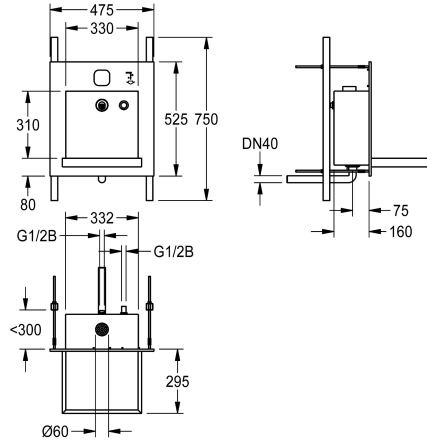

KWC ALL-IN-ONE

Unité de lavage

Modell-Linie: ALL-IN-ONE | ALIO325

Lavabos | Lavabos

KWC-No.

2000101446

Unité de lavage ALL-IN-ONE

2000101447

Unité de lavage ALL-IN-ONE

Poste de lavage à encastrer dans le mur, accessible aux personnes à mobilité réduite, résistant au vandalisme, convient particulièrement aux toilettes publiques dans les parkings. Composants fonctionnels accessibles via un local technique. Poste complet comprenant un habillage, une zone réservée aux utilisateurs et une vasque soudée en inox brossé. Projection de la

vasque 310 mm

Dimensions 475 x 530 x 470 mm (L x H x P)

Pour la distribution d'eau et de savon avec commande séquentielle pour le sèche-mains

Données techniques

position du vasque

Vasque - hauteur du vasque

finition du bac

Profondeur du vasque

Forme du bac

Largeur du vasque

Couleur

Matière

Code du matériel

Profondeur totale

Hauteur totale

Largeur totale

Trop-plein

siphon intégré

Finition de surface

Saillie de robinetterie

Type de montage

Type de kit d'évacuation

Position du vidage

kit d'évacuation inclus

teamNumber

Au milieu

40 mm

Finition satinée

450 mm

Rectangle

330 mm

Pas de couleur

Acier inoxydable

1.4301

470 mm

530 mm

475 mm

Non

Non

Finition satinée

Non

Montage encastré

évacuation perforés soudés (non amovible)

Au milieu derrière

Oui

0

Accessoires nécessaires