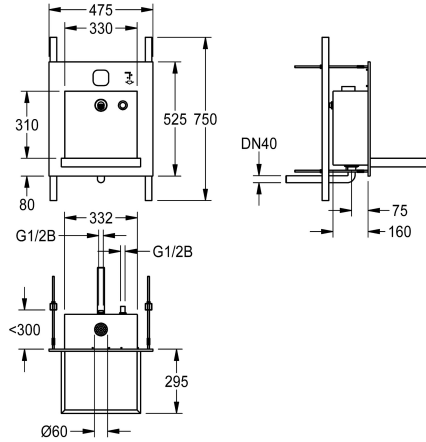

KWC ALL-IN-ONE

Wastafeleenheid, barrièrevrij, voor water, zeep, lucht

Modell-Linie: ALL-IN-ONE | ALIO325

Wastafels | Wastafels

KWC-No.

2000101446

ALL-IN-ONE wastafeleenheid, barrièrevrij, voor water, zeep, lucht

Complete eenheid met behuizing, gebruiksruimte en bak van roestvrij staal, oppervlak geborsteld, gelast.

Bak steekt 310 mm uit.

Technical Data

Kuippositie
Kuip - kuip diepte
Afwerking kuip
Kuip - diepte
Kuipvorm
Kuip - breedte
Kleur
Materiaal
Materiaalcode
Totale diepte
Totale hoogte
Totale breedte
Overloop
inclusief sifon
Oppervlakafwerking
Kraanvlak
Type montage
Type afvoer kit
Positie afvoeropening
afvoer kit inbegrepen

Centraal
40 mm
Zijdeglans
450 mm
Rechthoekig
330 mm
Geen kleur
Roestvrij staal
1.4301
470 mm
530 mm
475 mm
Neen
Neen
Zijdeglans
Neen
Inbouw
Gelaste geperforeerde afvoerplug
Midden achter
Ja

Vereiste toebehoren