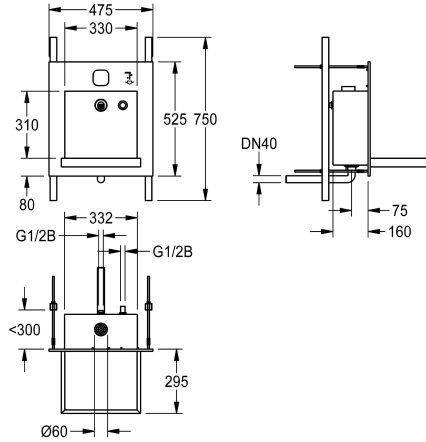

### KWC-No.

**2000101446**

ALL-IN-ONE wastafeleenheid, barrièrevrij, voor water, zeep, lucht

**2000101447**

ALL-IN-ONE wastafeleenheid, barrièrevrij, voor water en zeep

Wasplaatseenheid voor water- en zeepafgifte met volgordebesturing en handdroger, voor wandinbouw, vandalisme bestendig, barrièrevrije uitvoering, in het bijzonder geschikt voor openbare toiletten op parkeerplaatsen en in parkeergarages. Functionele componenten via technische ruimte toegankelijk.

Complete eenheid met behuizing, gebruiksruimte en bak van roestvrij staal, oppervlak geborsteld, gelast.

Bak steekt 310 mm uit.

### Technical Data

Kuippositie
Kuip - kuip diepte
Afwerking kuip
Kuip - diepte
Kuipvorm
Kuip - breedte
Kleur
Materiaal
Materiaalcode
Totale diepte
Totale hoogte
Totale breedte
Overloop
inclusief sifon
Oppervlakafwerking
Kraanvlak
Type montage
Type afvoer kit
Positie afvoeropening
afvoer kit inbegrepen

Centraal
40 mm
Zijdeglans
450 mm
Rechthoekig
330 mm
Geen kleur
Roestvrij staal
1.4301
470 mm
530 mm
475 mm
Neen
Neen
Zijdeglans
Neen
Inbouw
Gelaste geperforeerde afvoerplug
Midden achter
Ja