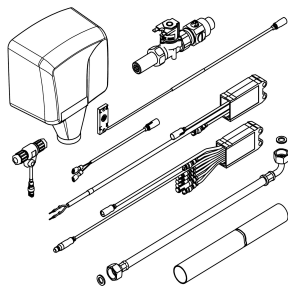

szczołkowanej stali szlachetnej – wszystko zespawane ze sobą.

Wymiary zewnętrzne (szer. x wys. x głęb.): 475 x 530 x 470 mm
Głębokość występu komory poza lico modułu umywalkowego: 310 mm

Dane techniczne

Umieszczenie komory
Komora - głębokość komory
Wykończenie powierzchni miski
Głębokość komory
Kształt miski
Szerokość komory
Kolor
Materiał
Kod materiałowy
Łączna głębokość
Łączna wysokość
Łączna szerokość
Przelew
Syfon w komplecie
Wykończenie powierzchni
Półka na baterię
Rodzaj montażu
Rodzaje zestawów odpływowych
Pozycja ujęcia
Zestaw odpływowy w komplecie

W środku
40 mm
Matowe
450 mm
Prostokąt
330 mm
Brak koloru
Stal szlachetna
1.4301
470 mm
530 mm
475 mm
Nie
Nie
Matowe
Nie
Można podtynkowy
Zintegrowany zawór sitkowy (wspawany na stałe)
W środku z tyłu
Tak

Niezbędne akcesoria

KWC ALL-IN-ONE

Kompletny zestaw umywalkowy woda, mydło, powietrze do łazienek bez barier

Modell-Linie: ALL-IN-ONE | ALIO325

Umywalki | Umywalki pojedyncze

Elektroniczne elementy armatury