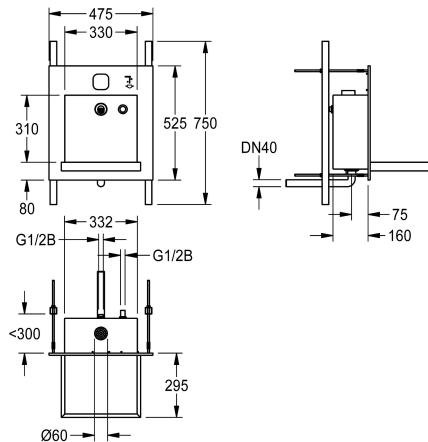

KWC ALL-IN-ONE

Kompletny zestaw umywalkowy woda, mydło, powietrze do łazienek bez barier

Modell-Linie: ALL-IN-ONE | ALIO325

Umywalki | Umywalki pojedyncze

KWC-No.

2000101446

ALL-IN-ONE Kompletny zestaw umywalkowy woda, mydło, powietrze do łazienek bez barier

2000101447

ALL-IN-ONE Kompletny zestaw umywalkowy woda, mydło do łazienek bez barier

Moduł umywalkowy do zabudowy w ścianie. Woda, mydło, powietrze uruchamiane automatycznie po zamknięciu wody. Odporny na wandalizm, specjalnie przystosowany do toalet publicznych na parkingach przydrożnych i piętrowych. Elementy techniczne dostępne z pomieszczenia serwisowego. W komplecie obudowa, wnęka funkcyjna oraz komora wykonane ze

szczołkowanej stali szlachetnej – wszystko zespawane ze sobą.

Wymiary zewnętrzne (szer. x wys. x głęb.): 475 x 530 x 470 mm
Głębokość występu komory poza lico modułu umywalkowego: 310 mm

Dane techniczne

Umieszczenie komory
Komora - głębokość komory
Wykończenie powierzchni miski
Głębokość komory
Kształt miski
Szerokość komory
Kolor
Materiał
Kod materiałowy
Łączna głębokość
Łączna wysokość
Łączna szerokość
Przelew
Syfon w komplecie
Wykończenie powierzchni
Półka na baterię
Rodzaj montażu
Rodzaje zestawów odpływowych
Pozycja ujęcia
Zestaw odpływowy w komplecie

W środku
40 mm
Matowe
450 mm
Prostokąt
330 mm
Brak koloru
Stal szlachetna
1.4301
470 mm
530 mm
475 mm
Nie
Nie
Matowe
Nie
Można podtynkowy
Zintegrowany zawór sitkowy (wspawany na stałe)
W środku z tyłu
Tak

Niezbędne akcesoria