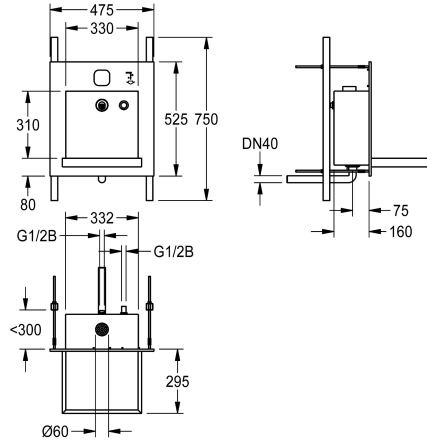

KWC ALL-IN-ONE

Washbasin unit, barrier-free, for water, soap, air

Modell-Linie: ALL-IN-ONE | ALIO325

Tvättställ | Tvättställ

KWC-No.

2000101446

ALL-IN-ONE washbasin unit, barrier-free, for water, soap, air

2000101447

ALL-IN-ONE washbasin unit, barrier-free, for water, soap

Tvättenhet för installation i väggen, barriärfri version, vandalsäker, särskilt lämplig för offentliga toaletter på parkeringsplatser och parkeringsdäck. Funktionskomponenter nås via servicerum. Komplet enhet med hölje, användarområde och skål av rostfritt

stål, ytborstad, svetsad. Skål utsprång 310 mm.

Mått: 475 x 530 x 470 mm (B x H x D)

För leverans av tvål och vatten med sekvensstyrning för handtork

Technical Data

skål placering

Skål.- skål djup

Skål finish

Skål - djup

Skål form

Skål - vidd

Färg

Material

Materialkod

Övergripande djup

Total höjd

Total bredd

Bräddavlopp

vattenlös ingår

Ytfinish

Kran hylla

Typ av montering

Typ av avfallsbehållare

Avfalls håls placering

avfallsbehållare ingår

Mitten

40 mm

Satin yta

450 mm

Rektangel

330 mm

Ingen färg

Rostfritt stål

1.4301

470 mm

530 mm

475 mm

Nej

Nej

Satin yta

Nej

Infälld montering

Svetsat perforerad sil (ej avtagbar)

Bakre mitten

Ja

Nödvändiga tillbehör