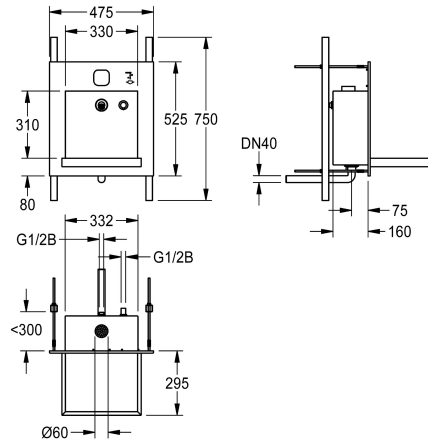

KWC ALL-IN-ONE

Mycí jednotka voda, mýdlo - bezbariérová

Modell-Linie: ALL-IN-ONE | ALIO335

Umyvadla | Umyvadla

KWC-No.

2000101446

ALL-IN-ONE Mycí jednotka voda, mýdlo s následným spuštěním osoušeče rukou - bezbariérová

2000101447

ALL-IN-ONE Mycí jednotka voda, mýdlo - bezbariérová

Mycí jednotka na dávkování vody a mýdla, k montáži do stěny, bezbariérové provedení, odolná proti vandalizmu, zvláště vhodná pro zařízení veřejných WC na parkovištích a v parkovacích garážích. Dostupnost funkčních komponentů ze servisní místnosti. Kompletní jednotka s pláštěm, mycím prostorem s umyvadlem z

chromiklové oceli, povrch kartáčovaný, svařeno.

Rozměry 475 x 530 x 470 mm (š x v x h)
Přesah umyvadla 310 mm

Technické údaje

Umístění umyvadla
Umyvadlo - výška
Celková délka umyvadla
Umyvadlo - hloubka
Tvar umyvadla
Umyvadlo - šířka
Barva
Materiál
Kód materiálu
Celková hloubka
Celková výška
Celková šířka
Přepad
Včetně sifonu
Povrch
Místo pro armaturu
Způsob montáže
Typ odpadové sady
Umístění odtoku
Včetně odpadové sady

středový
40 mm
hedvábně matný
450 mm
obdélník
330 mm
bezbarvý
ušlechtilá ocel
1.4301
470 mm
530 mm
475 mm
Ne
Ne
hedvábně matný
Ne
zahlubené připevnění
přivařený perforovaný odtok (nevyjímatelný)
střed vzadu
ano

Nezbytné příslušenství