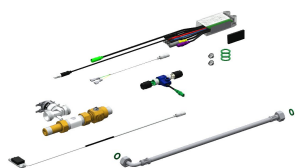

KWC ALL-IN-ONE

Mycí jednotka voda, mýdlo - bezbariérová

Modell-Linie: ALL-IN-ONE | ALIO335

Umyvadla | Umyvadla

ALL-IN-ONE Nádrž na mýdlo

2000101448
ZAQUA083

Elektronické komponenty armatur

2000101449
AQUA121