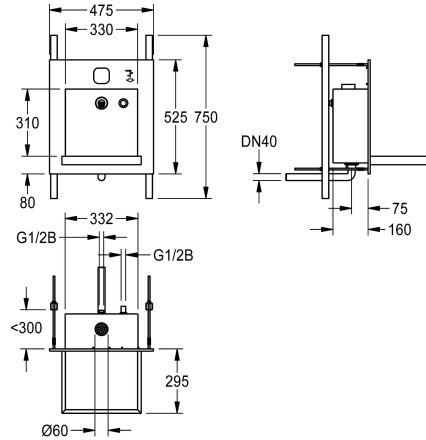

### KWC-Nr.

**2000101446**

ALL-IN-ONE Waschplatzeinheit, barrierefrei, für Wasser, Seife, Luft

**2000101447**

ALL-IN-ONE Waschplatzeinheit, barrierefrei, für Wasser, Seife

Waschplatzeinheit zum Wandeinbau, barrierefreie Ausführung, Vandalismus hemmend, speziell geeignet für öffentliche WC-Anlagen auf Parkplätzen und in Parkhäusern. Funktionskomponenten über Technikraum zugänglich. Komplettinheit mit Gehäuse, Nutzungsraum und Becken aus Chromnickelstahl, Oberfläche gebürstet, verschweißt. Gehäuse wandbündig im Benutzerraum montiert. Becken mit fugenlos eingeformtem Sieb Ablauf und Ablaufbogen DN 40. Manuell zu betätigender Seifenspender, Wandauslauf für Trinkwasser, Messing poliert verchromt, in der Rückwand des Nutzungsraumes.

Mit 2 Bediensymbolen als Sensorschutz im Gehäuse für Steuerung Wasserabgabe und Seifenspender. Nicht sichtbare Befestigung mittels Gewindestangen und Stabilisierungsstreben im Technikraum.

Abmessungen 475 x 530 x 470 mm (B x H x T)  
Beckenausladung 310 mm

### Technische Daten

Beckenposition	mittig
Becken: Höhe	40 mm
Oberflächenbehandlung des Becken	seidenmatt
Becken: Tiefe	450 mm
Beckenform	Rechteck
Becken: Breite	330 mm
Farbe	keine Farbe
Material	Edelstahl
Materialtyp	1.4301 Chromnickelstahl V2A
Gesamttiefe	470 mm
Gesamthöhe	530 mm
Gesamtbreite	475 mm
Überlauf	nein
Siphon inklusive	nein
Oberflächenbehandlung	seidenmatt
Armaturenbank	nein
Art der Montage	Unterputzmontage
Typ der Ablaufgarnitur	eingeschweißtes Sieb (nicht en
Position Ablauf	mittig hinten
Ablaufgarnitur inklusive	ja
IgPosNumber	63FP31B