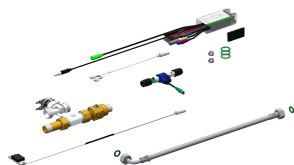

KWC ALL-IN-ONE

Waschplatzeinheit, barrierefrei, für Wasser, Seife

Modell-Linie: ALL-IN-ONE | ALIO335

Waschtische & Waschrinnen | Waschtische

Notwendiges Zubehör

ALL-IN-ONE Seifentank

2000101448
ZAQUA083

Elektronische Armaturenkomponenten

2000101449
AQUA121