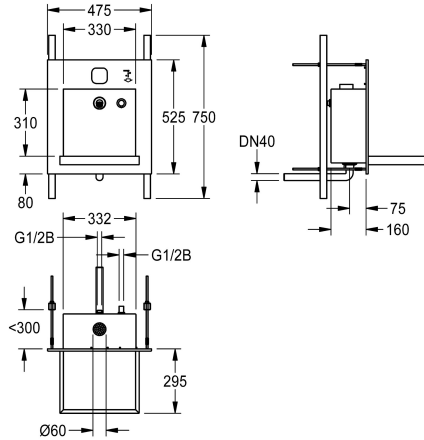

KWC ALL-IN-ONE Unidad de lavado

Modell-Linie: ALL-IN-ONE | ALIO335
Lavabo | Lavabos

KWC-No.

2000101446

Unidad de lavado ALL-IN-ONE

2000101447

Unidad de lavado ALL-IN-ONE

Unidad de lavadero para suministro de agua y jabón, para montaje en pared, en versión accesible para discapacitados, resistente al vandalismo, especialmente adecuada para instalaciones de baños públicos en aparcamientos y garajes. Componentes funcionales accesibles a través de patinillo. Unidad completa con

carcasa, espacio útil y cubeta de acero de cromo-níquel, superficie cepillada y soldada.

Aprovechamiento de cubeta 310 mm
Dimensiones 475 x 530 x 470 mm (L x A x P)

Datos técnicos

Posición de la cubeta	Medio
Altura de la cubeta	40 mm
Tratamiento de la superficie del lavabo	Acabado satinado
Longitud de lavabo	450 mm
Forma de la cubeta	Rectángulo
Anchura de la cubeta	330 mm
Color	Sin color
Material	Acero inoxidable
Código	1.4301
Profundidad	470 mm
Altura	530 mm
Anchura total	475 mm
Rebosadero	No
sifón incluidos	No
Acabado de superficie	Acabado satinado
Repisa grifos	No
Tipo de montaje	Montaje empotrado
Tipo de vertedero	Residuos de soldadura perforado (no extraíble)
Posición del desagüe	Detrás al centro
rebosadero incluido	Si