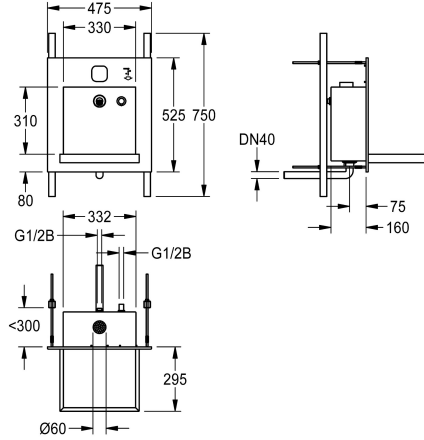

KWC ALL-IN-ONE Käsienpesuallasyksikkö

Modell-Linie: ALL-IN-ONE | ALIO335
Pesualtaat | Pesualtaat

KWC-No.

2000101446

Altaan ulkonema 310 mm

2000101447

Altaan ulkonema 310 mm

Seinään asennettava pesuysikkö, esteetön sekä ikkivallan kestävä. Sopii erityisesti yleisiin WC-tiloihin parkkipaikoilla sekä halleissa. Huolto tapahtuu huoltotilasta käsin. Hitsattu runko sekä käyttöalue harjattua ruostumatonta terästä. Allas, jossa saumattomasti muotoiltu seulatyhjennys ja tyhjennyskulma DN 40. Käsiäkäyttöinen saippua-annostelija, veden seinäsuutin kiillotettua kromattua messinkiä käyttötilan takaseinässä. 2 käyttösymbolia

anturisuojana kotelossa vedenjakelun ja saippua-annostelijan ohjaamiseen. Näkymätön kiinnitys kierretankoilla ja stabilointituilla teknisessä huoneessa. Altaan ulottuma 310 mm
 Huomautus: Tarvittavat kiinnitysosat ja niihin sopiva saippuasäiliö eivät sisälly pesualtaan toimitukseen
 Mitat 475 x 530 x 470 mm (L x K x S)

Tekniset tiedot

Altaan paikka
Altaan korkeus
Altaan pinta
Altaan syvyys
Altaan muoto
Altaan pituus
Väri
Materiaali
Rst teräslaji
Kokonaissyvyys
Kokonais korkeus
Kokonaisleveys
Ylijuoksu
sisältää vesilukon
Pinnan viimeistely
Hanataso
Asennustapa
Pohjaventtiilin tyyppi
Pohjaventtiilin paikka
sisältää pohjaventtiilin
IviCode

Keskus
40 mm
Satiinipintainen
450 mm
Suorakulma
330 mm
Väritön
Ruostumaton teräs
1.4301
470 mm
530 mm
475 mm
Ei
Ei
Satiinipintainen
Ei
Uppotettu asennus
Hitsattu reijitetty pohjaventtiili (ei vaihdettavissa)
Kesellä takana
Kyllä
0