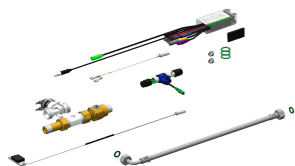

KWC ALL-IN-ONE Käsienpesuallasyksikkö

Modell-Linie: ALL-IN-ONE | ALIO335
Pesualtaat | Pesualtaat

ALL-IN-ONE saippuasäiliö

2000101448
ZAQUA083

Elektroniset ohjauskomponentit

2000101449
AQUA121