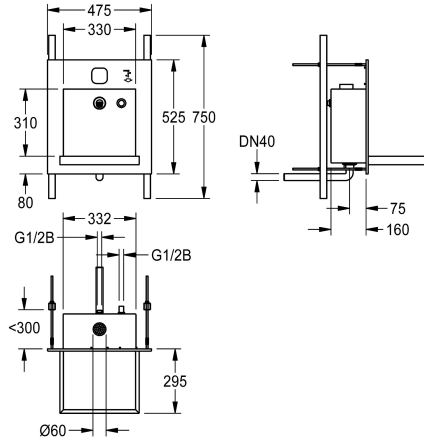

KWC ALL-IN-ONE

Unité de lavage

Modell-Linie: ALL-IN-ONE | ALIO335

Lavabos | Lavabos

KWC-No.

2000101446

Unité de lavage ALL-IN-ONE

2000101447

Unité de lavage ALL-IN-ONE

Poste de lavage à encastrer dans le mur, accessible aux personnes à mobilité réduite, résistant au vandalisme, convient particulièrement aux toilettes publiques dans les parkings. Composants fonctionnels accessibles via un local technique Poste complet comprenant un habillage, une zone réservée aux utilisateurs et une vasque soudée en inox brossé. Projection de la

vasque 310 mm.

Pour la distribution d'eau et de savon

Dimensions 475 x 530 x 470 mm (L x H x P)

Données techniques

position du vasque

Vasque - hauteur du vasque

finition du bac

Profondeur du vasque

Forme du bac

Largeur du vasque

Couleur

Matière

Code du matériel

Profondeur totale

Hauteur totale

Largeur totale

Trop-plein

siphon intégré

Finition de surface

Saillie de robinetterie

Type de montage

Type de kit d'évacuation

Position du vidage

kit d'évacuation inclus

Au milieu

40 mm

Finition satinée

450 mm

Rectangle

330 mm

Pas de couleur

Acier inoxydable

1.4301

470 mm

530 mm

475 mm

Non

Non

Finition satinée

Non

Montage encastré

évacuation perforés soudés (non amovible)

Au milieu derrière

Oui

Accessoires nécessaires