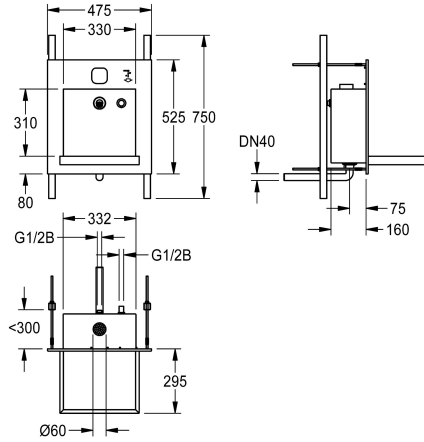

### KWC-No.

**2000101446**

Unité de lavage ALL-IN-ONE

**2000101447**

Unité de lavage ALL-IN-ONE

Poste de lavage à encastrer dans le mur, accessible aux personnes à mobilité réduite, résistant au vandalisme, convient particulièrement aux toilettes publiques dans les parkings. Composants fonctionnels accessibles via un local technique Poste complet comprenant un habillage, une zone réservée aux utilisateurs et une vasque soudée en inox brossé. Projection de la

vasque 310 mm.

Pour la distribution d'eau et de savon

Dimensions 475 x 530 x 470 mm (L x H x P)

### Données techniques

position du vasque
Vasque - hauteur du vasque
finition du bac
Profondeur du vasque
Forme du bac
Largeur du vasque
Couleur
Matière
Code du matériel
Profondeur totale
Hauteur totale
Largeur totale
Trop-plein
siphon intégré
Finition de surface
Saillie de robinetterie
Type de montage
Type de kit d'évacuation
Position du vidage
kit d'évacuation inclus
teamNumber

Au milieu
40 mm
Finition satinée
450 mm
Rectangle
330 mm
Pas de couleur
Acier inoxydable
1.4301
470 mm
530 mm
475 mm
Non
Non
Finition satinée
Non
Montage encastré
évacuation perforés soudés (non amovible)
Au milieu derrière
Oui
0