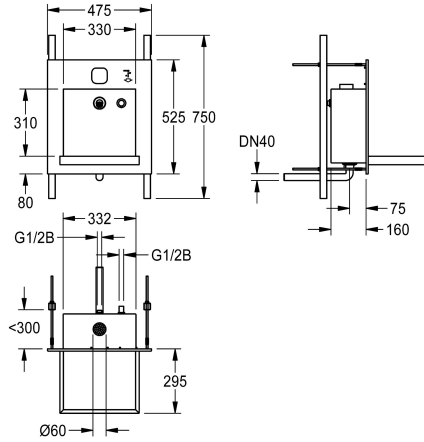

KWC ALL-IN-ONE

Unità di lavaggio

Modell-Linie: ALL-IN-ONE | ALIO335

Lavabi | Lavabi

KWC-No.

2000101446

Unità di lavaggio ALL-IN-ONE

2000101447

Unità di lavaggio ALL-IN-ONE

Unità di lavaggio per installazione ad incasso, fissaggio da retroparete, protezione antivandalismo, con erogatore manuale di sapone e bocca per erogazione acqua. Particolarmente adatta all'installazione nei bagni pubblici ad alta frequentazione. Componenti di funzionamento accessibili attraverso il vano di

servizio. Costruzione in acciaio inox 18/10, superficie spazzolata. Proiezione vasca 310 mm.

Per l'erogazione di acqua e sapone
Dimensioni 475 x 530 x 470 mm (L x A x P)

Dati tecnici

Posizione bacino	Centro
Altezza vasca	40 mm
Finitura vasca	Finitura satinata
Profondità orizzontale della vasca	450 mm
Forma della vasca	Rettangolo
Larghezza vasca	330 mm
Colore	Senza colore
Materiale	Acciaio inox
Codice materiale	1.4301
Profondità totale	470 mm
Altezza totale	530 mm
Larghezza complessiva	475 mm
Troppo pieno	No
sifone incluso	No
Finitura della superficie	Finitura satinata
Piano rubinetteria	No
Tipo di montaggio	Montaggio ad incasso
Tipologia del gruppo scarico	Scarico con filtro saldato (non rimuovibile)
Posizione del foro di scarico	Centrale posteriore
gruppo di scarico incluso	Si
teamNumber	0