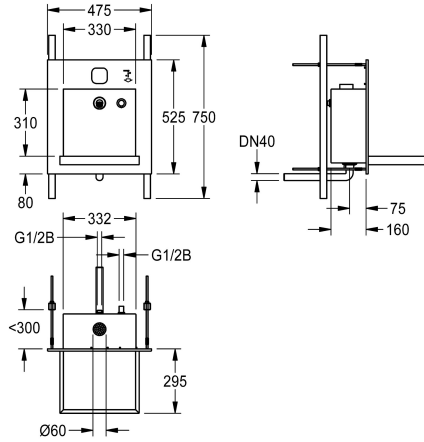

KWC ALL-IN-ONE

Unità di lavaggio

Modell-Linie: ALL-IN-ONE | ALIO335

Lavabi | Lavabi

KWC-No.

2000101446

Unità di lavaggio ALL-IN-ONE

2000101447

Unità di lavaggio ALL-IN-ONE

Unità di lavaggio per installazione ad incasso, fissaggio da retroparete, protezione antivandalismo, con erogatore manuale di sapone e bocca per erogazione acqua. Particolarmente adatta all'installazione nei bagni pubblici ad alta frequentazione. Componenti di funzionamento accessibili attraverso il vano di

servizio. Costruzione in acciaio inox 18/10, superficie spazzolata. Proiezione vasca 310 mm.

Per l'erogazione di acqua e sapone
Dimensioni 475 x 530 x 470 mm (L x A x P)

Dati tecnici

Posizione bacino

Centro

Altezza vasca

40 mm

Finitura vasca

Finitura satinata

Profondità orizzontale della vasca

450 mm

Forma della vasca

Rettangolo

Larghezza vasca

330 mm

Colore

Senza colore

Materiale

Acciaio inox

Codice materiale

1.4301

Profondità totale

470 mm

Altezza totale

530 mm

Larghezza complessiva

475 mm

Troppo pieno

No

sifone incluso

No

Finitura della superficie

Finitura satinata

Piano rubinetteria

No

Tipo di montaggio

Montaggio ad incasso

Tipologia del gruppo scarico

Scarico con filtro saldato (non rimuovibile)

Posizione del foro di scarico

Centrale posteriore

gruppo di scarico incluso

Si

Accessori necessari