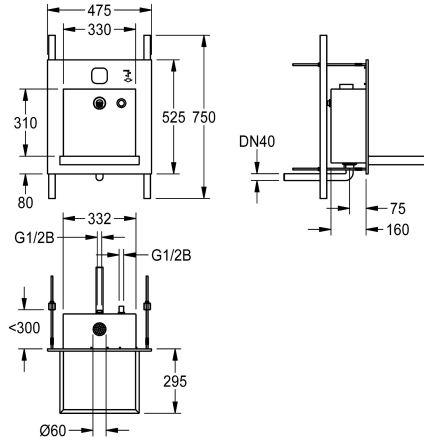

KWC ALL-IN-ONE

Wastafeleenheid, barrièrevrij, voor water en zeep

Modell-Linie: ALL-IN-ONE | ALIO335

Wastafels | Wastafels

KWC-No.

2000101446

ALL-IN-ONE wastafeleenheid, barrièrevrij, voor water, zeep, lucht

bak van roestvrij staal, oppervlak geborsteld, gelast.

Afmetingen 475 x 530 x 470 mm (B x H x D)

Bak steekt 310 mm uit

Technical Data

Kuippositie
Kuip - kuip diepte
Afwerking kuip
Kuip - diepte
Kuipvorm
Kuip - breedte
Kleur
Materiaal
Materiaalcode
Totale diepte
Totale hoogte
Totale breedte
Overloop
inclusief sifon
Oppervlakafwerking
Kraanvlak
Type montage
Type afvoer kit
Positie afvoeropening
afvoer kit inbegrepen

Centraal
40 mm
Zijdeglans
450 mm
Rechthoekig
330 mm
Geen kleur
Roestvrij staal
1.4301
470 mm
530 mm
475 mm
Neen
Neen
Zijdeglans
Neen
Inbouw
Gelaste geperforeerde afvoerplug
Midden achter
Ja

Vereiste toebehoren