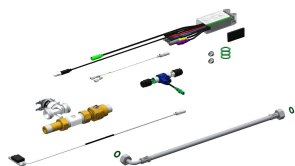

bak van roestvrij staal, oppervlak geborsteld, gelast.

Afmetingen 475 x 530 x 470 mm (B x H x D)

Bak steekt 310 mm uit

Technical Data

Kuippositie
Kuip - kuip diepte
Afwerking kuip
Kuip - diepte
Kuipvorm
Kuip - breedte
Kleur
Materiaal
Materiaalcode
Totale diepte
Totale hoogte
Totale breedte
Overloop
inclusief sifon
Oppervlakafwerking
Kraanvlak
Type montage
Type afvoer kit
Positie afvoeropening
afvoer kit inbegrepen

Centraal
40 mm
Zijdeglans
450 mm
Rechthoekig
330 mm
Geen kleur
Roestvrij staal
1.4301
470 mm
530 mm
475 mm
Neen
Neen
Zijdeglans
Neen
Inbouw
Gelaste geperforeerde afvoerplug
Midden achter
Ja

Vereiste toebehoren

KWC ALL-IN-ONE

Wastafeleenheid, barrièrevrij, voor water en zeep

Modell-Linie: ALL-IN-ONE | ALIO335
Wastafels | Wastafels

ALL-IN-ONE zeepreservoir

2000101448
ZAQUA083

Elektronische kraancomponenten

2000101449
AQUA121