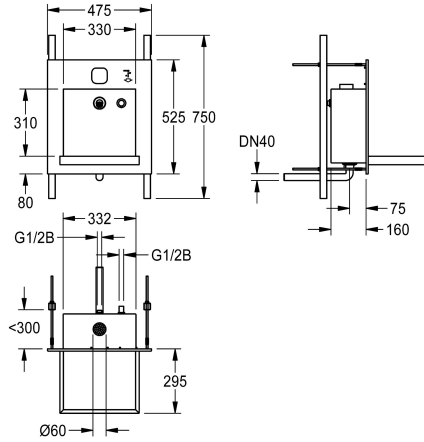

KWC ALL-IN-ONE

Wastafeleenheid, barrièrevrij, voor water en zeep

Modell-Linie: ALL-IN-ONE | ALIO335

Wastafels | Wastafels

KWC-No.

2000101446

ALL-IN-ONE wastafeleenheid, barrièrevrij, voor water, zeep, lucht

2000101447

ALL-IN-ONE wastafeleenheid, barrièrevrij, voor water en zeep

Wasplaatseenheid voor water- en zeepafgifte, voor wandinbouw, barrièrevrije uitvoering, vandalisme bestendig, in het bijzonder geschikt voor openbare toiletten op parkeerplaatsen en in parkeergarages. Functionele componenten via technische ruimte toegankelijk. Complete eenheid met behuizing, gebruiksruimte en

bak van roestvrij staal, oppervlak geborsteld, gelast.

Afmetingen 475 x 530 x 470 mm (B x H x D)

Bak steekt 310 mm uit

Technical Data

Kuippositie
Kuip - kuip diepte
Afwerking kuip
Kuip - diepte
Kuipvorm
Kuip - breedte
Kleur
Materiaal
Materiaalcode
Totale diepte
Totale hoogte
Totale breedte
Overloop
inclusief sifon
Oppervlakafwerking
Kraanvlak
Type montage
Type afvoer kit
Positie afvoeropening
afvoer kit inbegrepen

Centraal
40 mm
Zijdeglans
450 mm
Rechthoekig
330 mm
Geen kleur
Roestvrij staal
1.4301
470 mm
530 mm
475 mm
Neen
Neen
Zijdeglans
Neen
Inbouw
Gelaste geperforeerde afvoerplug
Midden achter
Ja

Vereiste toebehoren