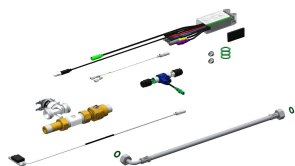

szczołkowanej stali szlachetnej – wszystko zespawane ze sobą.

Wymiary zewnętrzne (szer. x wys. x głęb.): 475 x 530 x 390 mm
Głębokość występu komory poza lico modułu umywalkowego: 125 mm

Dane techniczne

W środku
40 mm
Matowe
450 mm
Prostokąt
330 mm
Brak koloru
Stal szlachetna
1.4301
470 mm
530 mm
475 mm
Nie
Nie
Matowe
Nie
Montaż podtynkowy
Zintegrowany zawór sitkowy (wspawany na stałe)
W środku z tyłu
Tak

Niezbędne akcesoria

KWC ALL-IN-ONE

Kompletny zestaw umywalkowy woda, mydło do łazienek bez barier

Modell-Linie: **ALL-IN-ONE | ALIO335**
Umywalki | Umywalki pojedyncze

ALL-IN-ONE Zbiornik na mydło

2000101448
ZAQUA083