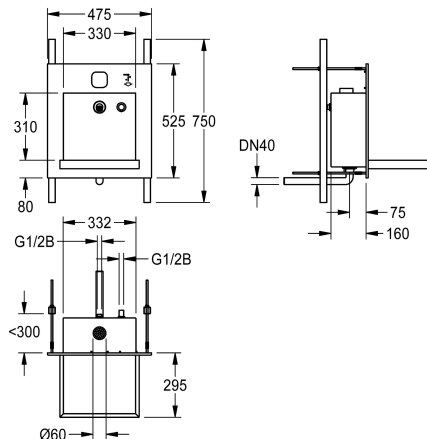

KWC ALL-IN-ONE

Kompletny zestaw umywalkowy woda, mydło do łazienek bez barier

Modell-Linie: ALL-IN-ONE | ALIO335

Umywalki | Umywalki pojedyncze

KWC-No.

2000101446

ALL-IN-ONE Kompletny zestaw umywalkowy woda, mydło, powietrze do łazienek bez barier

2000101447

ALL-IN-ONE Kompletny zestaw umywalkowy woda, mydło do łazienek bez barier

Moduł umywalkowy do zabudowy w ścianie. Woda, mydło. Odporny na wandalizm, specjalnie przystosowany do toalet publicznych na parkingach przydrożnych i piętrowych. Elementy techniczne dostępne z pomieszczenia serwisowego. W komplecie obudowa, wnęka funkcyjna oraz komora wykonane ze

szczołkowanej stali szlachetnej – wszystko zespawane ze sobą.

Wymiary zewnętrzne (szer. x wys. x głęb.): 475 x 530 x 390 mm
Głębokość występu komory poza lico modułu umywalkowego: 125 mm

Dane techniczne

Umiejscowienie komory
Komora - głębokość komory
Wykończenie powierzchni miski
Głębokość komory
Kształt miski
Szerokość komory
Kolor
Materiał
Kod materiałowy
Łączna głębokość
Łączna wysokość
Łączna szerokość
Przelew
Syfon w komplecie
Wykończenie powierzchni
Półka na baterię
Rodzaj montażu
Rodzaje zestawów odpływowych
Pozycja ujścia
Zestaw odpływowy w komplecie

W środku
40 mm
Matowe
450 mm
Prostokąt
330 mm
Brak koloru
Stal szlachetna
1.4301
470 mm
530 mm
475 mm
Nie
Nie
Matowe
Nie
Montaż podtynkowy
Zintegrowany zawór sitkowy (wspawany na stałe)
W środku z tyłu
Tak

Niezbędne akcesoria