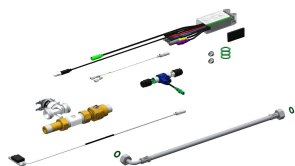

KWC ALL-IN-ONE

Washbasin unit, barrier-free, for water, soap

Modell-Linie: ALL-IN-ONE | ALIO335
Tvättställ | Tvättställ

ALL-IN-ONE soap tank

2000101448
ZAQUA083

Electronic tap components

2000101449
AQUA121