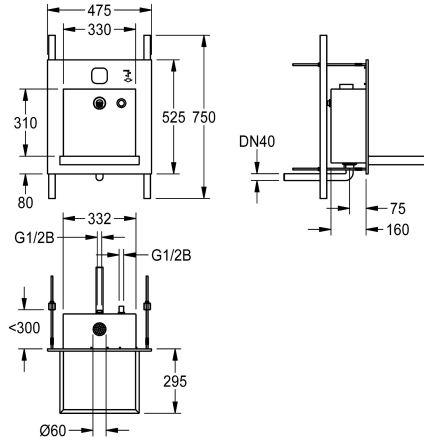

KWC ALL-IN-ONE

Washbasin unit, barrier-free, for water, soap

Modell-Linie: ALL-IN-ONE | ALIO335

Tvättställ | Tvättställ

KWC-No.

2000101446

ALL-IN-ONE washbasin unit, barrier-free, for water, soap, air

2000101447

ALL-IN-ONE washbasin unit, barrier-free, for water, soap

Tvättenhet för installation i väggen, barriärfri version, vandalsäker, särskilt lämplig för offentliga toaletter på parkeringsplatser och parkeringsdäck. Funktionskomponenter nås via servicerum. Komplet enhet med hölje, användarområde och skål av rostfritt

stål, ytborstad, svetsad. Skål utsprång 310 mm.

För leverans av tvål och vatten
Mått: 475 x 530 x 470 mm (B x H x D)

Technical Data

skål placering
Skål.- skål djup
Skål finish
Skål - djup
Skål form
Skål - vidd
Färg
Material
Materialkod
Övergripande djup
Total höjd
Total bredd
Bräddavlopp
vattenlös ingår
Ytfinish
Kran hylla
Typ av montering
Typ av avfallsbehållare
Avfalls håls placering
avfallsbehållare ingår

Mitten
40 mm
Satin yta
450 mm
Rektangel
330 mm
Ingen färg
Rostfritt stål
1.4301
470 mm
530 mm
475 mm
Nej
Nej
Satin yta
Nej
Infälld montering
Svetsat perforerad sil (ej avtagbar)
Bakre mitten
Ja

Nödvändiga tillbehör