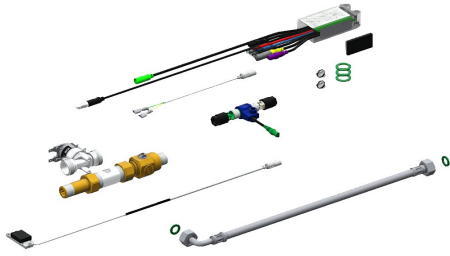

KWC Elektronische Armaturenkomponenten

Modell-Linie: PWC_A3000_OPEN | AQUA121
Wascharmaturen | Elektronische Armaturen

KWC-Nr.

2000101449

Elektronische Armaturenkomponenten für Waschplatzeinheit zur berührungslosen Steuerung der Wasserabgabe

Elektronische Armaturenkomponenten für Waschplatzeinheit zur berührungslosen Steuerung der Wasserabgabe. Bestehend aus Nahfeldsensor, Elektronikmodul, Magnetventil mit Absperrung,

Spülstück, Schlauch und Elektro-T-Verteiler.

nein

ja

elektronisch selbstschließend

ja

DN 15

G 1/2 A

Oberteil nicht keramisch

1 bar