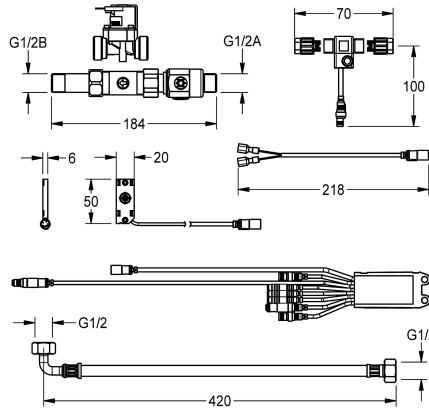

KWC Elektronische Armaturenkomponenten

Modell-Linie: PWC_A3000_OPEN | AQUA121
Wascharmaturen | Elektronische Armaturen

KWC-Nr.

2000101449

Elektronische Armaturenkomponenten für Waschplatzeinheit zur berührungslosen Steuerung der Wasserabgabe

Elektronische Armaturenkomponenten für Waschplatzeinheit zur berührungslosen Steuerung der Wasserabgabe. Bestehend aus Nahfeldsensor, Elektronikmodul, Magnetventil mit Absperrung,

Spülstück, Schlauch und Elektro-T-Verteiler.