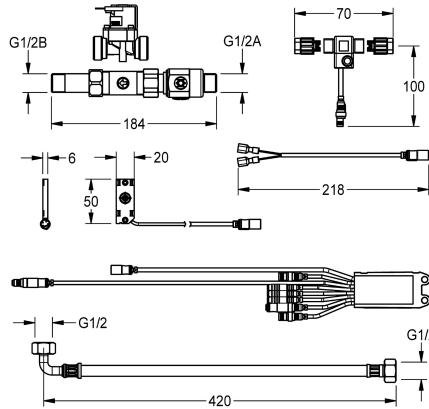

KWC Elektronische Armaturenkomponenten

Modell-Linie: PWC_A3000_OPEN | AQUA121
Wascharmaturen | Elektronische Armaturen

KWC-Nr.

2000101449

Elektronische Armaturenkomponenten für Waschplatzeinheit zur berührungslosen Steuerung der Wasserabgabe

Elektronische Armaturenkomponenten für Waschplatzeinheit zur berührungslosen Steuerung der Wasserabgabe. Bestehend aus Nahfeldsensor, Elektronikmodul, Magnetventil mit Absperrung,

Spülstück, Schlauch und Elektro-T-Verteiler.

Hygienespülung

ja

Nennweite

DN 15

Anschlussgröße

G 1/2 A

Schließmechanismus

Oberteil nicht keramisch