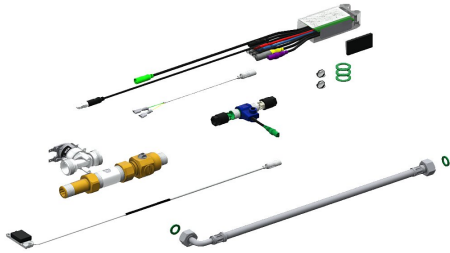

KWC Elektronische Armaturenkomponenten

Modell-Linie: PWC_A3000_OPEN | AQUA121
Wascharmaturen | Elektronische Armaturen

KWC-Nr.

2000101449

Elektronische Armaturenkomponenten für Waschplatzeinheit zur berührungslosen Steuerung der Wasserabgabe

Elektronische Armaturenkomponenten für Waschplatzeinheit zur berührungslosen Steuerung der Wasserabgabe. Bestehend aus Nahfeldsensor, Elektronikmodul, Magnetventil mit Absperrung,

Spülstück, Schlauch und Elektro-T-Verteiler.

Voreinstellung Fließzeit

10 Sekunden

Drucklos

nein

mit Filter

ja

Funktionsprinzip

elektronisch selbstschließend

Hygienespülung

ja

Nennweite

DN 15

Anschlussgröße

G 1/2 A

Schließmechanismus

Oberteil nicht keramisch