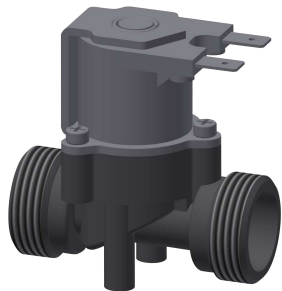

Elektronische Armaturenkomponenten für Waschplatzeinheit zur berührungslosen Steuerung der Wasserabgabe. Bestehend aus Nahfeldsensor, Elektronikmodul, Magnetventil mit Absperrung,

Spülstück, Schlauch und Elektro-T-Verteiler.

2000104274
ZAQUA012

Systemkabel

2000100801
ZAQUA077

Systemkabel

2000100852
ZAQUA078

Ersatzteile

Magnetventil

2000104454
ETAPS0023
