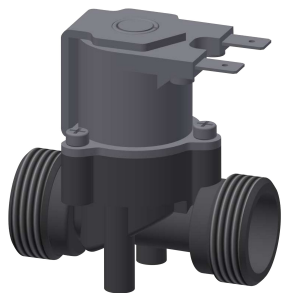

Magnetventil

2000104454
ETAPS0023