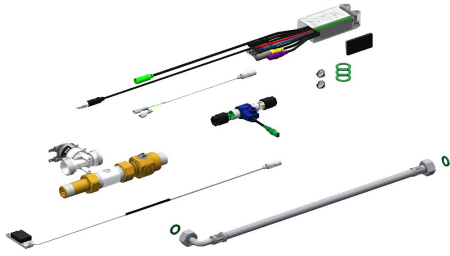

## KWC Elektronische Armaturenkomponenten

Modell-Linie: PWC\_A3000\_OPEN | AQUA121  
Wascharmaturen | Elektronische Armaturen

### KWC-Nr.

**2000101449**

Elektronische Armaturenkomponenten für Waschplatzeinheit zur berührungslosen Steuerung der Wasserabgabe

Elektronische Armaturenkomponenten für Waschplatzeinheit zur berührungslosen Steuerung der Wasserabgabe. Bestehend aus Nahfeldsensor, Elektronikmodul, Magnetventil mit Absperrung,

Spülstück, Schlauch und Elektro-T-Verteiler.

24 V DC

ja

Nennweite

DN 15

Anschlussgröße

G 1/2 A

Schließmechanismus

Oberteil nicht keramisch

Mindestfließdruck