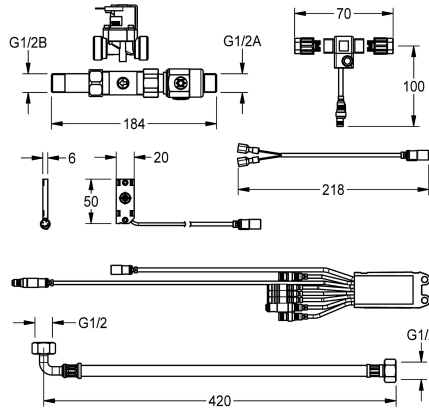

### KWC-Nr.

**2000101449**

Elektronische Armaturenkomponenten für Waschplatzeinheit zur berührungslosen Steuerung der Wasserabgabe

Elektronische Armaturenkomponenten für Waschplatzeinheit zur berührungslosen Steuerung der Wasserabgabe. Bestehend aus Nahfeldsensor, Elektronikmodul, Magnetventil mit Absperrung,

Spülstück, Schlauch und Elektro-T-Verteiler.

24 V DC

ja

Nennweite

DN 15

Anschlussgröße

G 1/2 A

Schließmechanismus

Oberteil nicht keramisch

Mindestfließdruck