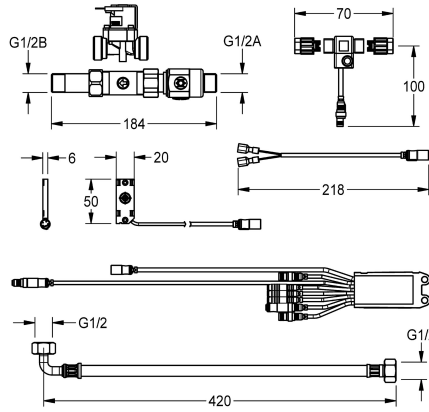

Modell-Linie: PWC_A3000_OPEN | AQUA121

Griferías de lavabo | Grifos electrónicos

KWC-No.

2000101449

Componentes de grifería electrónicos para unidad de lavado con control sin contacto de abastecimiento de agua

Componentes de grifería electrónicos para unidad de lavadero con control sin contacto de abastecimiento de agua

Datos técnicos

ATT-WS-BACKFLOWPREVENTER

No

Cálculo del caudal de agua fría

0.2 l/s

Programación de descarga

24 horas después de la última operación

Programación de descarga

10 Segundos

Sin presión

No

con filtro

Si

Mecanismo de activación

ELECTRONIX-C

ATT-WS-HYGIENE-FLUSH

Si

Diámetro de entrada

DN 15

Diámetro de entrada

G-1-2-A

Mecanismo de cierre

TOP-NONCERAMIC

Presión de caudal mínimo

1 bar

Mezcla

No

Parametrización

NETWORK

ATT-WS-POPUWASTESET

No

Conexión de alimentación

A3000 open 24 VDC

Consumo de energía

7 Voltioamperio

ATT-WS-POWTYPE

TRANSFORMER

Sistema de protección de propiedad

68-44

ATT-WS-ROSETTES

No

Apagado de seguridad

No

Insonorización

No

Acabado de la superficie de montaje

sin

ATT-WS-TEMPERATURELIMIT

No

Desinfección térmica

Si

ATT-WS-TRANSFORMER

No