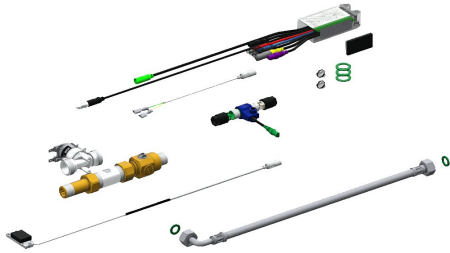

Modell-Linie: PWC\_A3000\_OPEN | AQUA121

Griferías de lavabo | Grifos electrónicos

#### KWC-No.

**2000101449**

Componentes de grifería electrónicos para unidad de lavado con control sin contacto de abastecimiento de agua

Componentes de grifería electrónicos para unidad de lavadero con control sin contacto de abastecimiento de agua

Si

Diámetro de entrada

DN 15

Diámetro de entrada

G-1-2-A

Mecanismo de cierre

TOP-NONCERAMIC

Presión de caudal mínimo