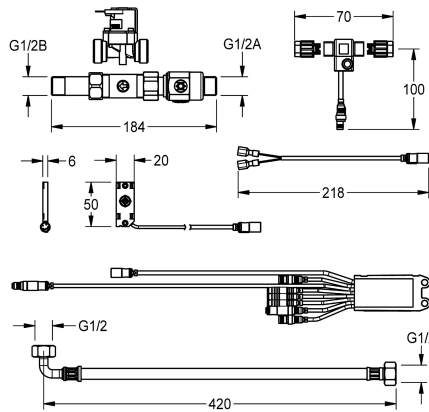

#### KWC-No.

**2000101449**

Composants de robinetterie électronique pour station de lavage pour la commande sans contact de la distribution d'eau

Composants de raccordement électroniques pour la commande sans contact de l'eau du bloc sanitaire. Comprendant un capteur de champ proche, un module électronique, un robinet électromagnétique à coupure, un tuyau de chasse d'eau, un flexible et une jonction en T électrique. 24 V