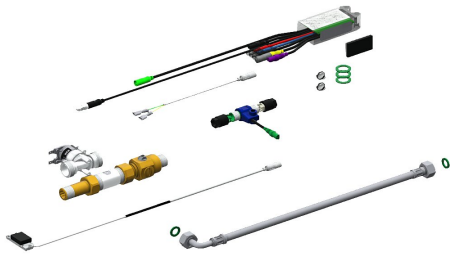

#### KWC-No.

**2000101449**

Composants de robinetterie électronique pour station de lavage pour la commande sans contact de la distribution d'eau

Composants de raccordement électroniques pour la commande sans contact de l'eau du bloc sanitaire. Comprendant un capteur de champ proche, un module électronique, un robinet électromagnétique à coupure, un tuyau de chasse d'eau, un flexible et une jonction en T électrique. 24 V

Composants électroniques de robinetterie pour unité de lavabo pour la commande sans contact de la distribution d'eau. Composé d'un capteur, d'un module électronique, d'une électrovanne avec fermeture, d'une pièce de rinçage, d'un flexible et d'une jonction électrique en T.