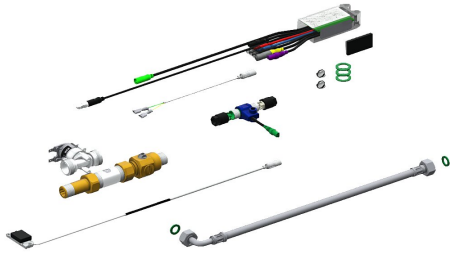

Modell-Linie: PWC_A3000_OPEN | AQUA121
 Rubinetterie per bagni | Rubinetterie elettroniche

KWC-No.

2000101449

Componenti elettronici della rubinetteria per unità di lavaggio con comando dell'erogazione d'acqua senza contatto

Componenti elettronici per il controllo senza contatto dell'acqua dell'unità di lavaggio. composti da: sensore di avvicinamento, modulo

elettronico, elettrovalvola d'intercettazione, tubo di scarico, flessibile e giunto elettrico a T. 24 V CC

Dati tecnici

ATT-WS-BACKFLOWPREVENTER	No
Calcolo volume d'erogazione dell'acqua fredda	0.2 l/s
Disinfezione termica regolata ex fabbrica	24 ore dopo l'ultimo intervento
Durata erogazione regolata ex fabbrica	10 Seconds
De-pressurizzato	No
con filtro	Si
Principio di funzionamento	Temporizzato elettronico
ATT-WS-HYGIENE-FLUSH	Si
Diametro mandata	DN 15
Dimensione mandata	G-1-2-A
Meccanismo di bloccaggio	TOP-NONCERAMIC
Pressione portata minima	1 bar
Tipologia della miscelazione	No
Parametrizzazione	NETWORK
ATT-WS-POPUPWASTESET	No
Connessione dell'alimentazione elettrica	A3000 open 24 V DC
Consumo elettrico	7 Voltampere
ATT-WS-POWTYPE	TRANSFORMER
Sistema protettivo IP	68-44
ATT-WS-ROSETTES	No
Interruzione di sicurezza	No
Isolamento sonoro	No
Finitura superficiale del raccordo	senza
ATT-WS-TEMPERATURELIMIT	No
Disinfezione termica	Si
ATT-WS-TRANSFORMER	No

KWC

Componenti elettronici della rubinetteria

Modell-Linie: PWC_A3000_OPEN | AQUA121
 Rubinetterie per bagni | Rubinetterie elettroniche

Tipo di montaggio	Installazione ad incasso
Funzionamento	Funzionamento a sensore
Tipologia del sensore	CAPACITIVE-ELEC.SENS
Tipologia sapone	Rubinetto a parete
Flusso volumetrico a 3 bar	0.5 l/s
Collegamento all'acqua	THREAD
Colore accento	senza
Colore di base	Altro
teamNumber	0