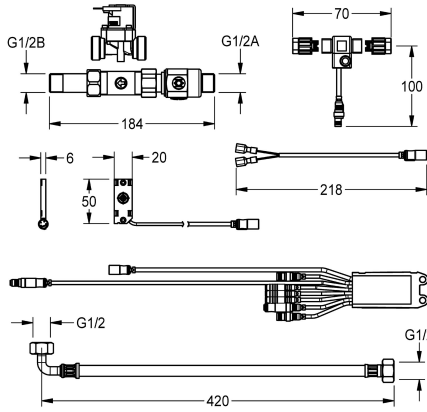

Modell-Linie: PWC_A3000_OPEN | AQUA121
Rubinetterie per bagni | Rubinetterie elettroniche

KWC-No.

2000101449

Componenti elettronici della rubinetteria per unità di lavaggio con comando dell'erogazione d'acqua senza contatto

Componenti elettronici per il controllo senza contatto dell'acqua dell'unità di lavaggio. composti da: sensore di avvicinamento, modulo

elettronico, elettrovalvola d'intercettazione, tubo di scarico, flessibile e giunto elettrico a T. 24 V CC

Dati tecnici

ATT-WS-BACKFLOWPREVENTER	No
Calcolo volume d'erogazione dell'acqua fredda	0.2 l/s
Disinfezione termica regolata ex fabbrica	24 ore dopo l'ultimo intervento
Durata erogazione regolata ex fabbrica	10 Seconds
De-pressurizzato	No
con filtro	Si
Principio di funzionamento	Temporizzato elettronico
ATT-WS-HYGIENE-FLUSH	Si
Diametro mandata	DN 15
Dimensione mandata	G-1-2-A
Meccanismo di bloccaggio	TOP-NONCERAMIC
Pressione portata minima	1 bar
Tipologia della miscelazione	No
Parametrizzazione	NETWORK
ATT-WS-POPUPWASTESET	No
Connessione dell'alimentazione elettrica	A3000 open 24 V DC
Consumo elettrico	7 Voltampere
ATT-WS-POWTYPE	TRANSFORMER
Sistema protettivo IP	68-44
ATT-WS-ROSETTES	No
Interruzione di sicurezza	No
Isolamento sonoro	No
Finitura superficiale del raccordo	senza
ATT-WS-TEMPERATURELIMIT	No
Disinfezione termica	Si
ATT-WS-TRANSFORMER	No