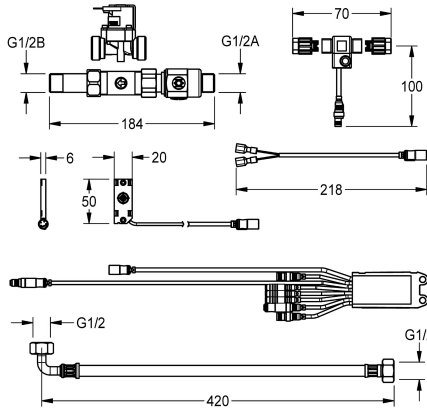

KWC Elektronische kraancomponenten

Modell-Linie: PWC_A3000_OPEN | AQUA121
Kranen | Elektronische kranen

KWC-No.

2000101449

Elektronische kraancomponenten voor wasplaatseenheid voor contactloze sturing van de waterafgifte

Electronic fitting components for the touch-free control of water for washing unit. Consisting of near-field sensor, electronic module, solenoid valve with shut-off, flush pipe, hose and electric T-junction.