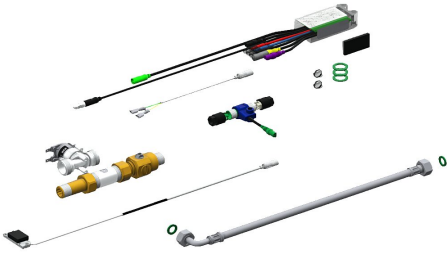

KWC Elektronische kraancomponenten

Modell-Linie: PWC_A3000_OPEN | AQUA121
Kranen | Elektronische kranen

KWC-No.

2000101449

Elektronische kraancomponenten voor wasplaatseenheid voor contactloze sturing van de waterafgifte

Electronic fitting components for the touch-free control of water for washing unit. Consisting of near-field sensor, electronic module, solenoid valve with shut-off, flush pipe, hose and electric T-junction.

Standaard looptijd

10 Seconden

Drukloos

Neen

met filter

Ja

Werkingsprincipe

Elektronisch zelfsluitend

KWC

Elektronische kraancomponenten

Modell-Linie: PWC_A3000_OPEN | AQUA121

Kranen | Elektronische kranen

Magneetklep

2000104454

ETAPS0023
