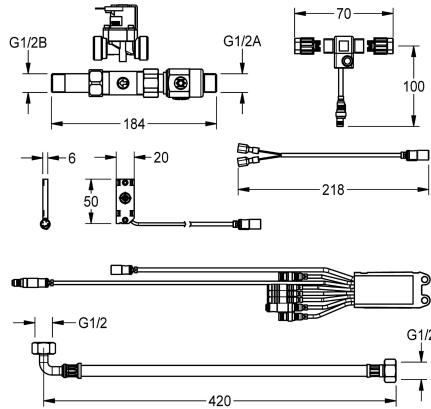

KWC Electronic tap components

Modell-Linie: PWC_A3000_OPEN | AQUA121
Armatura umywalkowa | Armatura elektroniczna

KWC-No.

2000101449

Elektroniczne elementy armatury do umywalki do bezdotykowego sterowania przepływem wody

Elektroniczne elementy armatury do modułu umywalkowego, do bezdotykowego sterowania dozowaniem wody. W skład wchodzi: sensor zbliżeniowy, moduł elektroniczny, zawór

elektromagnetyczny z blokadą, rura spłukująca, wąż oraz rozdzielacz elektryczny typu T, 24 V DC.

Tak

Średnica nominalna

DN 15

Średnica dopływu

G-1-2-A

Mechanizm blokujący

TOP-NONCERAMIC

Wymagane ciśnienie robocze