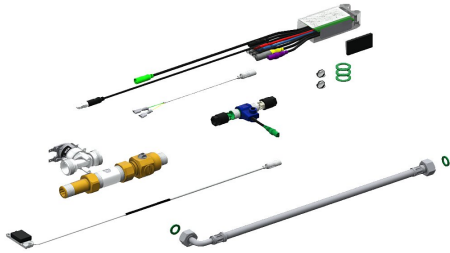

KWC Electronic tap components

Modell-Linie: PWC_A3000_OPEN | AQUA121
Armatura umywalkowa | Armatura elektroniczna

KWC-No.

2000101449

Elektroniczne elementy armatury do umywalki do bezdotykowego sterowania przepływem wody

Elektroniczne elementy armatury do modułu umywalkowego, do bezdotykowego sterowania dozowaniem wody. W skład wchodzi: sensor zbliżeniowy, moduł elektroniczny, zawór

elektromagnetyczny z blokadą, rura spłukująca, wąż oraz rozdzielacz elektryczny typu T, 24 V DC.

Tak

Średnica nominalna

DN 15

Średnica dopływu

G-1-2-A

Mechanizm blokujący

TOP-NONCERAMIC

Wymagane ciśnienie robocze