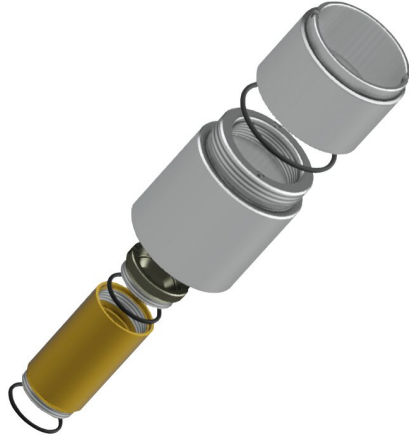

KWC

Prodlužovací sada

Modell-Linie: AQUALINE | AQRM900
Sprchové armatury | Příslušenství Sprchy

KWC-No.

2000101451

Prodlužovací sada pro vyrovnání hloubky 33 mm

Prodlužovací sada pro samouzavírací průtokový ventil AQUALINE DN 15 k instalaci pod omítku, hloubkové vyrovnání 33 mm,