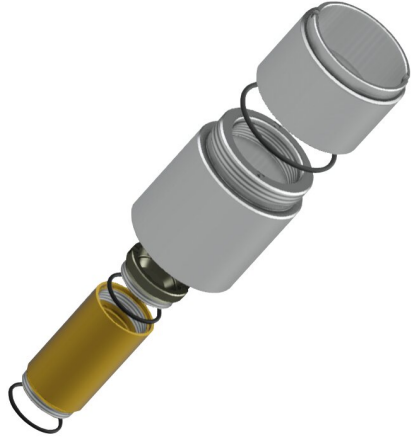

KWC Kit prolongateur

Modell-Linie: AQUALINE | AQRM900
Douches | Accessoires

KWC-No.

2000101451

Kit prolongateur pour vanne à fermeture automatique DN 15
AQUALINE

Kit d'extension pour robinet à passage direct DN 15 à fermeture automatique AQUALINE pour une installation encastrée, pour une

compensation en profondeur jusqu'à 33 mm, extensible 1 fois maximum.

Données techniques

Unité de remplissage

1

Unité de mesure

Pièce

Accessoires nécessaires

Clé pour siège de soupape