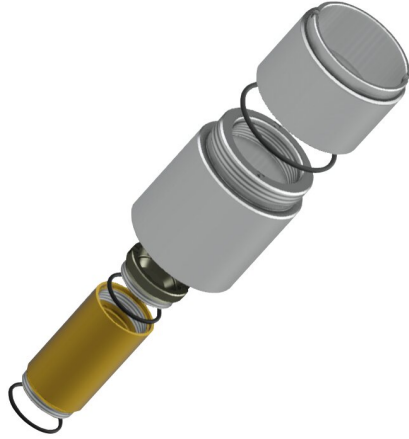

## KWC Kit prolongateur

Modell-Linie: AQUALINE | AQRM900  
Douches | Accessoires

### KWC-No.

**2000101451**

Kit prolongateur pour vanne à fermeture automatique DN 15  
AQUALINE

Kit d'extension pour robinet à passage direct DN 15 à fermeture automatique AQUALINE pour une installation encastrée, pour une

compensation en profondeur jusqu'à 33 mm, extensible 1 fois maximum.