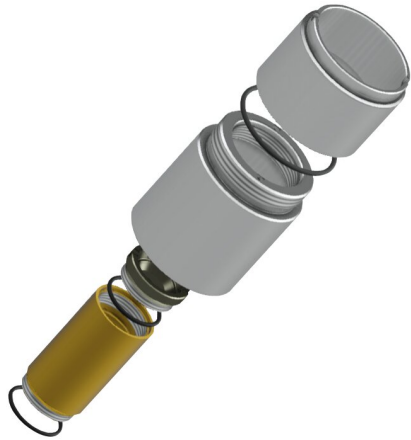

KWC

Zestaw przedłużający

Modell-Linie: AQUALINE | AQRM900

Armatura natryskowa | Wyposażenie dodatkowe do armatur natryskowych

KWC-No.

2000101451

Zestaw przedłużający do wyrównania głębokości 33 mm

Zestaw przedłużeń do baterii AQUALINE, samozamykających, przelotowych, DN 15, w wersji naściennej. Wymiary przedłużki: 33

mm, łączona max 1x.

Dane techniczne

Pojemność

1

Ilość uom

Sztuki

Niezbędne akcesoria

Klucz do gniazd zaworowych