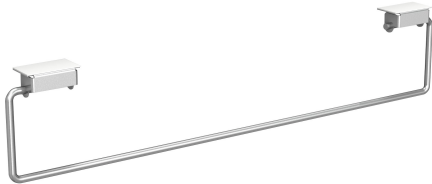

KWC SATURN Handtuchstangenset

Modell-Linie: SATURN | TB60
Waschtische & Waschrinnen | Zubehör Waschtische

KWC-Nr.

2000101452
SATURN Handtuchstangenset, Abmessungen 478 x 119 mm (B x H)

2030046200
Breite 728 mm

Gesamtbreite

478 mm

728 mm

Handtuchstangenset zu KWC Waschrinnen, Chromnickelstahl, Oberfläche seidenmatt, Materialstärke 8 mm (D), zur Montage unter Frontzarge, Stange ist flexibel und nachrüstbar, ein Set pro

Waschplatz notwendig, inklusive Befestigungsmaterial.

Abmessungen 478 x 119 mm (B x H)

Technische Daten

Material	Edelstahl
Materialtyp	1.4301 Chromnickelstahl V2A
Materialstärke	8 mm
Gesamthöhe	119 mm
Gesamtbreite	478 mm
Rohrdurchmesser	8 mm
Oberflächenbehandlung	seidenmatt
Art der Befestigung	geklebt
Art der Montage	am Produkt montiert
teamNumber	423047
sanitasTroeschNumber	7521 140

Edelstahl
1.4301 Chromnickelstahl V2A
8 mm
119 mm
478 mm
8 mm
seidenmatt
geklebt
am Produkt montiert
423047
7521 140