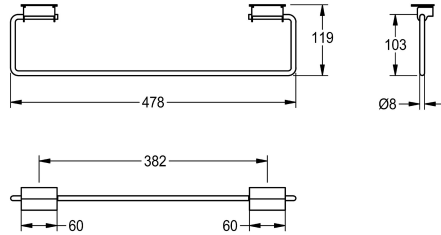

KWC SATURN Handtuchstangenset

Modell-Linie: SATURN | TB60
Waschtische & Waschrinnen | Zubehör Waschtische

KWC-Nr.

2000101452
SATURN Handtuchstangenset, Abmessungen 478 x 119 mm (B x H)

2030046200
Breite 728 mm

Gesamtbreite

478 mm

728 mm

Handtuchstangenset zu KWC Waschrinnen, Chromnickelstahl, Oberfläche seidenmatt, Materialstärke 8 mm (D), zur Montage unter Frontzarge, Stange ist flexibel und nachrüstbar, ein Set pro

Waschplatz notwendig, inklusive Befestigungsmaterial.

Abmessungen 478 x 119 mm (B x H)

Technische Daten

Material	Edelstahl
Materialtyp	1.4301 Chromnickelstahl V2A
Materialstärke	8 mm
Gesamthöhe	119 mm
Gesamtbreite	478 mm
Rohrdurchmesser	8 mm
Oberflächenbehandlung	seidenmatt
Art der Befestigung	geklebt
Art der Montage	am Produkt montiert
teamNumber	423047
sanitasTroeschNumber	7521 140

Edelstahl
1.4301 Chromnickelstahl V2A
8 mm
119 mm
478 mm
8 mm
seidenmatt
geklebt
am Produkt montiert
423047
7521 140