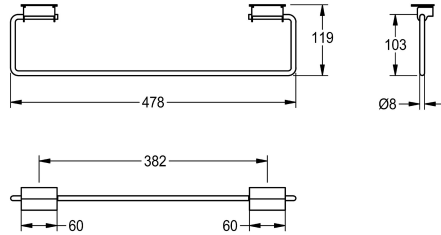

### KWC-Nr.

**2000101452**  
SATURN Handtuchstangenset, Abmessungen 478 x 119 mm (B x H)

**2030046200**  
Breite 728 mm

### Gesamtbreite

478 mm

728 mm

Handtuchstangenset zu KWC Waschrinnen, Chromnickelstahl, Oberfläche seidenmatt, Materialstärke 8 mm (D), zur Montage unter Frontzarge, Stange ist flexibel und nachrüstbar, ein Set pro

Waschplatz notwendig, inklusive Befestigungsmaterial.

Abmessungen 478 x 119 mm (B x H)

### Technische Daten

Material	Edelstahl
Materialtyp	1.4301 Chromnickelstahl V2A
Materialstärke	8 mm
Gesamthöhe	119 mm
Gesamtbreite	478 mm
Rohrdurchmesser	8 mm
Oberflächenbehandlung	seidenmatt
Art der Befestigung	geklebt
Art der Montage	am Produkt montiert