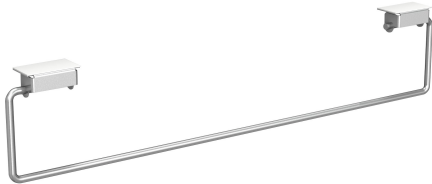

## KWC SATURN Handtuchstangenset

Modell-Linie: SATURN | TB60  
Waschtische & Waschrinnen | Zubehör Waschtische

### KWC-Nr.

**2000101452**  
SATURN Handtuchstangenset, Abmessungen 478 x 119 mm (B x H)

**2030046200**  
Breite 728 mm

### Gesamtbreite

478 mm

728 mm

Handtuchstangenset zu KWC Waschrinnen, Chromnickelstahl, Oberfläche seidenmatt, Materialstärke 8 mm (D), zur Montage unter Frontzarge, Stange ist flexibel und nachrüstbar, ein Set pro

### Technische Daten

Material	Edelstahl
Materialtyp	1.4301 Chromnickelstahl V2A
Materialstärke	8 mm
Gesamthöhe	119 mm
Gesamtbreite	478 mm
Rohrdurchmesser	8 mm
Oberflächenbehandlung	seidenmatt
Art der Befestigung	geklebt
Art der Montage	am Produkt montiert