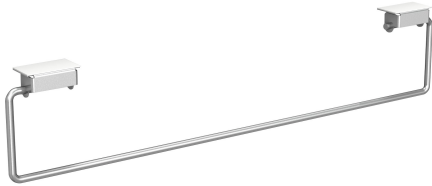

KWC SATURN Toallero

Modell-Linie: SATURN | TB60
Lavabo | Accesorios de Lavabo

KWC-No.

2000101452

Dimensiones 478 x 119 mm (L x A)

2030046200

Longitud de 728 mm

Anchura total

478 mm

728 mm

Toallero barra para lavamanos colectivo KWC de la serie de acero de cromo níquel, acabado satinado, espesor de material 8 mm (d), para montaje bajo peto frontal, barra flexible y puede montarse posteriormente, necesario un juego por cada lavabo, incluye

material de fijación.

Dimensiones 478 x 119 mm (an x al)

Datos técnicos

Material	Acero inoxidable
Código	1.4301
Espesor del material	8 mm
Altura	119 mm
Anchura total	478 mm
Diámetro de tubería	8 mm
Acabado de superficie	Acabado satinado
Tipo de fijación	Pegamento
Tipo de montaje	Montado en producto

Material	Acero inoxidable
Código	1.4301
Espesor del material	8 mm
Altura	119 mm
Anchura total	478 mm
Diámetro de tubería	8 mm
Acabado de superficie	Acabado satinado
Tipo de fijación	Pegamento
Tipo de montaje	Montado en producto