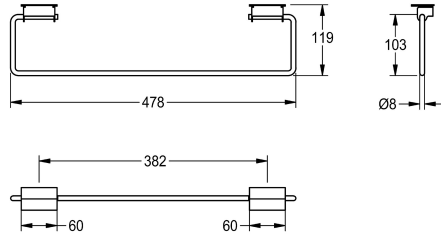

KWC SATURN Toallero

Modell-Linie: SATURN | TB60
Lavabo | Accesorios de Lavabo

KWC-No.

2000101452

Dimensiones 478 x 119 mm (L x A)

2030046200

Longitud de 728 mm

Anchura total

478 mm

728 mm

Toallero barra para lavamanos colectivo KWC de la serie de acero de cromo níquel, acabado satinado, espesor de material 8 mm (d), para montaje bajo peto frontal, barra flexible y puede montarse posteriormente, necesario un juego por cada lavabo, incluye

material de fijación.

Dimensiones 478 x 119 mm (an x al)

Datos técnicos

Material	Acero inoxidable
Código	1.4301
Espesor del material	8 mm
Altura	119 mm
Anchura total	478 mm
Diámetro de tubería	8 mm
Acabado de superficie	Acabado satinado
Tipo de fijación	Pegamento
Tipo de montaje	Montado en producto

Material	Acero inoxidable
Código	1.4301
Espesor del material	8 mm
Altura	119 mm
Anchura total	478 mm
Diámetro de tubería	8 mm
Acabado de superficie	Acabado satinado
Tipo de fijación	Pegamento
Tipo de montaje	Montado en producto