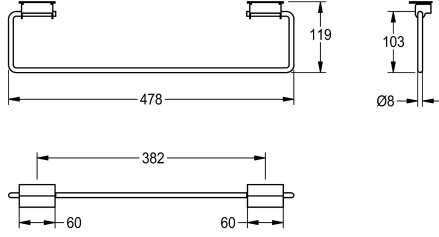

#### KWC-No.

**2000101452**

Leveys 478 mm

**2030046200**

Mitat 728 x 119 mm (L x K)

#### Kokonaisleveys

478 mm

728 mm

Pyyhekisko KWC pesukouruille, ruostumatonta terästä, satiinipinta, materiaalin vahvuus 8 mm (h), asennettavaksi etureunan alapuolelle, kisko on joustava ja uudelleen asennettavissa, yksi

tanko pesupaikkaa kohden, sisältää asennussarjan.

Mitat 478 x 119 mm (L x K)

#### Tekniset tiedot

Materiaali
Rst teräslaji
Materiaalin vahvuus
Kokonaiskorkeus
Kokonaisleveys
Putken halkaisija
Pinnan viimeistely
Kiinnitystapa
Asennustapa
IviCode

Ruostumaton teräs
1.4301
8 mm
119 mm
478 mm
8 mm
Satiinipintainen
Liima
Asennettu tuotteeseen
0